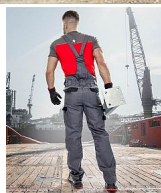

COOL TREND laclové šedo-černé

» PRACOVNÍ ODĚVY » Montérkové laclové kalhoty » COOL TREND laclové šedo-černé

Kód zboží	1128100102
EAN	8592390044860
Značka	ARDON

Na skladě: U dodavatele
U dodavatele: 1 120 ks

Popis

klasické montérkové kalhoty s laclom sportovního střihu zapínání na knoflíky na levém boku guma v pase pro pohodlné nošení sedlo a dvě zadní kapsy zesílená kolena boční multifunkční kapsy na nářadí na nohavicích elastické šle na laclu multifunkční kapsa a prostor pro potisk firemním logem reflexní doplňky materiál: 100% bavlna, 260 g/m² barva: šedo-černá velikosti: 46 - 66 výška postavy(cm): 176-182