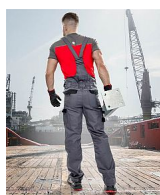

COOL TREND laclové šedo-černé

» PRACOVNÍ ODĚVY » Montérkové laclové kalhoty » COOL TREND laclové šedo-černé

Kód zboží	1128100102
EAN	8592390044860
Značka	ARDON

Na skladě: U dodavatele
U dodavatele: 1 684 ks

Popis

klasické montérkové kalhoty s laclom sportovního střihu zapínání na knoflíky na levém boku guma v pase pro pohodlné nošení sedlo a dvě zadní kapsy zesílená kolena boční multifunkční kapsy na nářadí na nohavicích elastické šle na laclu multifunkční kapsa a prostor pro potisk firemním logem reflexní doplňky materiál: 100% bavlna, 260 g/m² barva: šedo-černá velikosti: 46 - 66 výška postavy(cm): 176-182