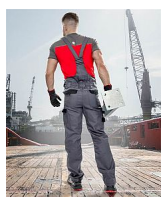

# COOL TREND laclové šedo-černé

» PRACOVNÍ ODĚVY » Montérkové laclové kalhoty » COOL TREND laclové šedo-černé

Kód zboží	1128100102
EAN	8592390044877
Značka	ARDON

Na skladě: U dodavatele  
U dodavatele: 1 552 ks

## Popis

klasické montérkové kalhoty s laclom sportovního střihu zapínání na knoflíky na levém boku guma v pase pro pohodlné nošení sedlo a dvě zadní kapsy zesílená kolena boční multifunkční kapsy na nářadí na nohavicích elastické šle na laclu multifunkční kapsa a prostor pro potisk firemním logem reflexní doplňky materiál: 100% bavlna, 260 g/m<sup>2</sup> barva: šedo-černá velikosti: 46 - 66 výška postavy(cm): 176-182