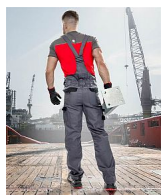

COOL TREND Iaclové šedo-černé

» PRACOVNÍ ODĚVY » Montérkové Iaclové kalhoty » COOL TREND Iaclové šedo-černé

Kód zboží	1128100102
EAN	8592390044877
Značka	ARDON

Na skladě: U dodavatele
U dodavatele: 1 552 ks

Popis

klasické montérkové kalhoty s Iaclem sportovního střihu zapínání na knoflíky na levém boku guma v pase pro pohodlné nošení sedlo a dvě zadní kapsy zesílená kolena boční multifunkční kapsy na nářadí na nohavicích elastické šle na Iaclu multifunkční kapsa a prostor pro potisk firemním logem reflexní doplňky materiál: 100% bavlna, 260 g/m² barva: šedo-černá velikosti: 46 - 66 výška postavy(cm): 176-182