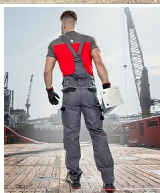

# COOL TREND laclové šedo-černé

» PRACOVNÍ ODĚVY » Montérkové laclové kalhoty » COOL TREND laclové šedo-černé

Kód zboží	1128100102
EAN	8592390044884
Značka	ARDON

Na skladě: U dodavatele  
U dodavatele: 717 ks

## Popis

klasické montérkové kalhoty s laclom sportovního střihu zapínání na knoflíky na levém boku guma v pase pro pohodlné nošení sedlo a dvě zadní kapsy zesílená kolena boční multifunkční kapsy na nářadí na nohavicích elastické šle na laclu multifunkční kapsa a prostor pro potisk firemním logem reflexní doplňky materiál: 100% bavlna, 260 g/m<sup>2</sup> barva: šedo-černá velikosti: 46 - 66 výška postavy(cm): 176-182