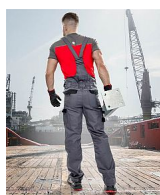

# COOL TREND laclové šedo-černé

» PRACOVNÍ ODĚVY » Montérkové laclové kalhoty » COOL TREND laclové šedo-černé

Kód zboží	1128100102
EAN	8592390044891
Značka	ARDON

Na skladě: U dodavatele  
U dodavatele: 959 ks

## Popis

klasické montérkové kalhoty s laclom sportovního střihu zapínání na knoflíky na levém boku guma v pase pro pohodlné nošení sedlo a dvě zadní kapsy zesílená kolena boční multifunkční kapsy na nářadí na nohavicích elastické šle na laclu multifunkční kapsa a prostor pro potisk firemním logem reflexní doplňky materiál: 100% bavlna, 260 g/m<sup>2</sup> barva: šedo-černá velikosti: 46 - 66 výška postavy(cm): 176-182