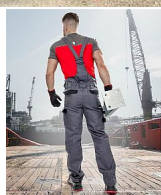

# COOL TREND laclové šedo-černé prodloužené

» PRACOVNÍ ODĚVY » Montérkové laclové kalhoty » COOL TREND laclové šedo-černé prodloužené

Kód zboží	1128108102
EAN	8592390143372
Značka	ARDON

Na skladě: U dodavatele  
U dodavatele: 11 ks

## Popis

klasické montérkové kalhoty s laclom sportovního střihu v prodloužené variantě na výšku postavy 183-190 cm zapínání na knoflíky na levém boku guma v pase pro pohodlné nošení sedlo a dvě zadní kapsy zesílená kolena boční multifunkční kapsy na nářadí na nohavicích elastické šle na laclu multifunkční kapsa a prostor pro potisk firemním logem reflexní doplňky materiál: 100% bavlna, 260 g/m<sup>2</sup> barva: šedo-černá velikosti: S-3XL výška postavy(cm): 183-190