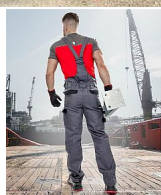

COOL TREND laclové šedo-černé prodloužené

» PRACOVNÍ ODĚVY » Montérkové laclové kalhoty » COOL TREND laclové šedo-černé prodloužené

Kód zboží	1128108102
EAN	8592390143372
Značka	ARDON

Na skladě: U dodavatele
U dodavatele: 10 ks

Popis

klasické montérkové kalhoty s laclm sportovního střihu v prodloužené variantě na výšku postavy 183-190 cm zapínání na knoflíky na levém boku guma v pase pro pohodlné nošení sedlo a dvě zadní kapsy zesílená kolena boční multifunkční kapsy na nářadí na nohavicích elastické šle na laclu multifunkční kapsa a prostor pro potisk firemním logem reflexní doplňky materiál: 100% bavlna, 260 g/m² barva: šedo-černá velikosti: S-3XL výška postavy(cm): 183-190