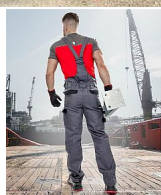

COOL TREND laclové šedo-černé prodloužené

» PRACOVNÍ ODĚVY » Montérkové laclové kalhoty » COOL TREND laclové šedo-černé prodloužené

Kód zboží	1128108102
EAN	8592390143341
Značka	ARDON

Na skladě: U dodavatele
U dodavatele: 42 ks

Popis

klasické montérkové kalhoty s laclm sportovního střihu v prodloužené variantě na výšku postavy 183-190 cm zapínání na knoflíky na levém boku guma v pase pro pohodlné nošení sedlo a dvě zadní kapsy zesílená kolena boční multifunkční kapsy na nářadí na nohavicích elastické šle na laclu multifunkční kapsa a prostor pro potisk firemním logem reflexní doplňky materiál: 100% bavlna, 260 g/m² barva: šedo-černá velikosti: S-3XL výška postavy(cm): 183-190