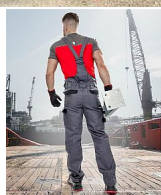

COOL TREND laclové šedo-černé prodloužené

» PRACOVNÍ ODĚVY » Montérkové laclové kalhoty » COOL TREND laclové šedo-černé prodloužené

Kód zboží	1128108102
EAN	8592390143341
Značka	ARDON

Na skladě: U dodavatele
U dodavatele: 51 ks

Popis

klasické montérkové kalhoty s laclom sportovního střihu v prodloužené variantě na výšku postavy 183-190 cm zapínání na knoflíky na levém boku guma v pase pro pohodlné nošení sedlo a dvě zadní kapsy zesílená kolena boční multifunkční kapsy na nářadí na nohavicích elastické šle na laclu multifunkční kapsa a prostor pro potisk firemním logem reflexní doplňky materiál: 100% bavlna, 260 g/m² barva: šedo-černá velikosti: S-3XL výška postavy(cm): 183-190