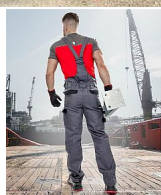

COOL TREND laclové šedo-černé prodloužené

» PRACOVNÍ ODĚVY » Montérkové laclové kalhoty » COOL TREND laclové šedo-černé prodloužené

Kód zboží	1128108102
EAN	8592390143334
Značka	ARDON

Na skladě: U dodavatele
U dodavatele: 34 ks

Popis

klasické montérkové kalhoty s laclm sportovního střihu v prodloužené variantě na výšku postavy 183-190 cm zapínání na knoflíky na levém boku guma v pase pro pohodlné nošení sedlo a dvě zadní kapsy zesílená kolena boční multifunkční kapsy na nářadí na nohavicích elastické šle na laclu multifunkční kapsa a prostor pro potisk firemním logem reflexní doplňky materiál: 100% bavlna, 260 g/m² barva: šedo-černá velikosti: S-3XL výška postavy(cm): 183-190