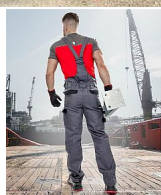

COOL TREND laclové šedo-černé prodloužené

» PRACOVNÍ ODĚVY » Montérkové laclové kalhoty » COOL TREND laclové šedo-černé prodloužené

Kód zboží	1128108102
EAN	8592390143334
Značka	ARDON

Na skladě: U dodavatele
U dodavatele: 35 ks

Popis

klasické montérkové kalhoty s laclom sportovního střihu v prodloužené variantě na výšku postavy 183-190 cm zapínání na knoflíky na levém boku guma v pase pro pohodlné nošení sedlo a dvě zadní kapsy zesílená kolena boční multifunkční kapsy na nářadí na nohavicích elastické šle na laclu multifunkční kapsa a prostor pro potisk firemním logem reflexní doplňky materiál: 100% bavlna, 260 g/m² barva: šedo-černá velikosti: S-3XL výška postavy(cm): 183-190