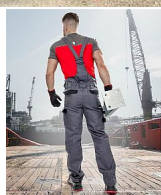

COOL TREND laclové šedo-černé prodloužené

» PRACOVNÍ ODĚVY » Montérkové laclové kalhoty » COOL TREND laclové šedo-černé prodloužené

Kód zboží	1128108102
EAN	8592390143327
Značka	ARDON

Na skladě: U dodavatele
U dodavatele: 17 ks

Popis

klasické montérkové kalhoty s laclm sportovního střihu v prodloužené variantě na výšku postavy 183-190 cm zapínání na knoflíky na levém boku guma v pase pro pohodlné nošení sedlo a dvě zadní kapsy zesílená kolena boční multifunkční kapsy na nářadí na nohavicích elastické šle na laclu multifunkční kapsa a prostor pro potisk firemním logem reflexní doplňky materiál: 100% bavlna, 260 g/m² barva: šedo-černá velikosti: S-3XL výška postavy(cm): 183-190