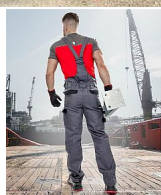

# COOL TREND laclové šedo-černé prodloužené

» PRACOVNÍ ODĚVY » Montérkové laclové kalhoty » COOL TREND laclové šedo-černé prodloužené

Kód zboží	1128108102
EAN	8592390143327
Značka	ARDON

Na skladě: U dodavatele  
U dodavatele: 17 ks

## Popis

klasické montérkové kalhoty s laclom sportovního střihu v prodloužené variantě na výšku postavy 183-190 cm zapínání na knoflíky na levém boku guma v pase pro pohodlné nošení sedlo a dvě zadní kapsy zesílená kolena boční multifunkční kapsy na nářadí na nohavicích elastické šle na laclu multifunkční kapsa a prostor pro potisk firemním logem reflexní doplňky materiál: 100% bavlna, 260 g/m<sup>2</sup> barva: šedo-černá velikosti: S-3XL výška postavy(cm): 183-190