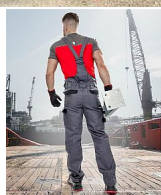

# COOL TREND laclové šedo-černé prodloužené

» PRACOVNÍ ODĚVY » Montérkové laclové kalhoty » COOL TREND laclové šedo-černé prodloužené

Kód zboží	1128108102
EAN	8592390143358
Značka	ARDON

Na skladě: U dodavatele  
U dodavatele: 93 ks

## Popis

klasické montérkové kalhoty s laclm sportovního střihu v prodloužené variantě na výšku postavy 183-190 cm zapínání na knoflíky na levém boku guma v pase pro pohodlné nošení sedlo a dvě zadní kapsy zesílená kolena boční multifunkční kapsy na nářadí na nohavicích elastické šle na laclu multifunkční kapsa a prostor pro potisk firemním logem reflexní doplňky materiál: 100% bavlna, 260 g/m<sup>2</sup> barva: šedo-černá velikosti: S-3XL výška postavy(cm): 183-190