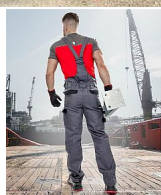

# COOL TREND laclové šedo-černé prodloužené

» PRACOVNÍ ODĚVY » Montérkové laclové kalhoty » COOL TREND laclové šedo-černé prodloužené

Kód zboží	1128108102
EAN	8592390143358
Značka	ARDON

Na skladě: U dodavatele  
U dodavatele: 98 ks

## Popis

klasické montérkové kalhoty s laclom sportovního střihu v prodloužené variantě na výšku postavy 183-190 cm zapínání na knoflíky na levém boku guma v pase pro pohodlné nošení sedlo a dvě zadní kapsy zesílená kolena boční multifunkční kapsy na nářadí na nohavicích elastické šle na laclu multifunkční kapsa a prostor pro potisk firemním logem reflexní doplňky materiál: 100% bavlna, 260 g/m<sup>2</sup> barva: šedo-černá velikosti: S-3XL výška postavy(cm): 183-190