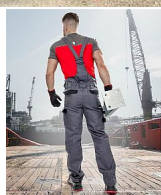

COOL TREND laclové šedo-černé prodloužené

» PRACOVNÍ ODĚVY » Montérkové laclové kalhoty » COOL TREND laclové šedo-černé prodloužené

Kód zboží	1128108102
EAN	8592390143365
Značka	ARDON

Na skladě: U dodavatele

Popis

klasické montérkové kalhoty s laclm sportovního střihu v prodloužené variantě na výšku postavy 183-190 cm zapínání na knoflíky na levém boku guma v pase pro pohodlné nošení sedlo a dvě zadní kapsy zesílená kolena boční multifunkční kapsy na nářadí na nohavicích elastické šle na laclu multifunkční kapsa a prostor pro potisk firemním logem reflexní doplňky materiál: 100% bavlna, 260 g/m² barva: šedo-černá velikosti: S-3XL výška postavy(cm): 183-190