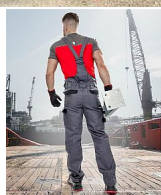

# COOL TREND laclové šedo-černé prodloužené

» PRACOVNÍ ODĚVY » Montérkové laclové kalhoty » COOL TREND laclové šedo-černé prodloužené

Kód zboží	1128108102
EAN	8592390143365
Značka	ARDON

Na skladě: U dodavatele

## Popis

klasické montérkové kalhoty s laclm sportovního střihu v prodloužené variantě na výšku postavy 183-190 cm zapínání na knoflíky na levém boku guma v pase pro pohodlné nošení sedlo a dvě zadní kapsy zesílená kolena boční multifunkční kapsy na nářadí na nohavicích elastické šle na laclu multifunkční kapsa a prostor pro potisk firemním logem reflexní doplňky materiál: 100% bavlna, 260 g/m<sup>2</sup> barva: šedo-černá velikosti: S-3XL výška postavy(cm): 183-190