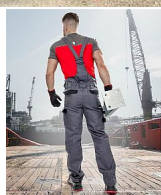

COOL TREND laclové šedo-černé prodloužené

» PRACOVNÍ ODĚVY » Montérkové laclové kalhoty » COOL TREND laclové šedo-černé prodloužené

Kód zboží	1128108102
EAN	8592390143365
Značka	ARDON

Na skladě: U dodavatele

Popis

klasické montérkové kalhoty s laclom sportovního střihu v prodloužené variantě na výšku postavy 183-190 cm zapínání na knoflíky na levém boku guma v pase pro pohodlné nošení sedlo a dvě zadní kapsy zesílená kolena boční multifunkční kapsy na nářadí na nohavicích elastické šle na laclu multifunkční kapsa a prostor pro potisk firemním logem reflexní doplňky materiál: 100% bavlna, 260 g/m² barva: šedo-černá velikosti: S-3XL výška postavy(cm): 183-190