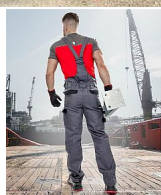

COOL TREND Iaclové šedo-černé prodloužené

» PRACOVNÍ ODĚVY » Montérkové Iaclové kalhoty

Kód zboží	1128108102
Dodavatelské číslo	H8406
Značka	ARDON

Dostupnost: 196 ks

Popis

klasické montérkové kalhoty s Iaclem sportovního střihu v prodloužené variantě na výšku postavy 183-190 cm zapínání na knoflíky na levém boku guma v pase pro pohodlné nošení sedlo a dvě zadní kapsy zesílená kolena boční multifunkční kapsy na nářadí na nohavicích elastické šle na Iaclu multifunkční kapsa a prostor pro potisk firemním logem reflexní doplňky materiál: 100% bavlna, 260 g/m² barva: šedo-černá velikosti: S-3XL výška postavy(cm): 183-190

Parametry

Značka	ARDON
Barva	šedá
Pohlaví	Unisex