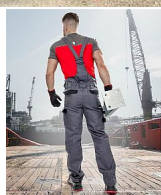

COOL TREND Iaclové šedo-černé prodloužené

» PRACOVNÍ ODĚVY » Montérkové Iaclové kalhoty

Kód zboží	1128108102
Dodavatelské číslo	H8406
Značka	ARDON

Dostupnost: 212 ks

Popis

klasické montérkové kalhoty s Iaclem sportovního střihu v prodloužené variantě na výšku postavy 183-190 cm zapínání na knoflíky na levém boku guma v pase pro pohodlné nošení sedlo a dvě zadní kapsy zesílená kolena boční multifunkční kapsy na nářadí na nohavicích elastické šle na Iaclu multifunkční kapsa a prostor pro potisk firemním logem reflexní doplňky materiál: 100% bavlna, 260 g/m² barva: šedo-černá velikosti: S-3XL výška postavy(cm): 183-190

Parametry

Značka	ARDON
Barva	šedá
Pohlaví	Unisex