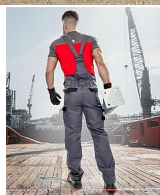

# COOL TREND laclové šedo-černé zkrácené

» PRACOVNÍ ODĚVY » Montérkové laclové kalhoty » COOL TREND laclové šedo-černé zkrácené

Kód zboží	1128109102
EAN	8592390143310
Značka	ARDON

Na skladě: U dodavatele  
U dodavatele: 68 ks

## Popis

klasické montérkové kalhoty s laclom sportovního střihu ve zkrácené variantě zapínání na knoflíky na levém boku guma v pase pro pohodlné nošení sedlo a dvě zadní kapsy zesílená kolena boční multifunkční kapsy na nářadí na nohavicích elastické šle na laclu multifunkční kapsa a prostor pro potisk firemním logem reflexní doplňky materiál: 100% bavlna, 260 g/m<sup>2</sup> barva: šedo-černá velikosti: S-3XL výška postavy(cm): 170-175