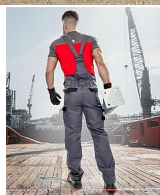

COOL TREND laclové šedo-černé zkrácené

» PRACOVNÍ ODĚVY » Montérkové laclové kalhoty » COOL TREND laclové šedo-černé zkrácené

Kód zboží	1128109102
EAN	8592390143280
Značka	ARDON

Na skladě: U dodavatele
U dodavatele: 85 ks

Popis

klasické montérkové kalhoty s laclom sportovního střihu ve zkrácené variantě zapínání na knoflíky na levém boku guma v pase pro pohodlné nošení sedlo a dvě zadní kapsy zesílená kolena boční multifunkční kapsy na nářadí na nohavicích elastické šle na laclu multifunkční kapsa a prostor pro potisk firemním logem reflexní doplňky materiál: 100% bavlna, 260 g/m² barva: šedo-černá velikosti: S-3XL výška postavy(cm): 170-175