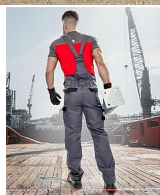

COOL TREND laclové šedo-černé zkrácené

» PRACOVNÍ ODĚVY » Montérkové laclové kalhoty » COOL TREND laclové šedo-černé zkrácené

| | |
|-----------|---------------|
| Kód zboží | 1128109102 |
| EAN | 8592390143273 |
| Značka | ARDON |

Na skladě: U dodavatele
U dodavatele: 33 ks

Popis

klasické montérkové kalhoty s laclom sportovního střihu ve zkrácené variantě zapínání na knoflíky na levém boku guma v pase pro pohodlné nošení sedlo a dvě zadní kapsy zesílená kolena boční multifunkční kapsy na nářadí na nohavicích elastické šle na laclu multifunkční kapsa a prostor pro potisk firemním logem reflexní doplňky materiál: 100% bavlna, 260 g/m² barva: šedo-černá velikosti: S-3XL výška postavy(cm): 170-175