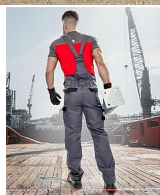

COOL TREND laclové šedo-černé zkrácené

» PRACOVNÍ ODĚVY » Montérkové laclové kalhoty » COOL TREND laclové šedo-černé zkrácené

Kód zboží	1128109102
EAN	8592390143273
Značka	ARDON

Na skladě: U dodavatele
U dodavatele: 33 ks

Popis

klasické montérkové kalhoty s laclom sportovního střihu ve zkrácené variantě zapínání na knoflíky na levém boku guma v pase pro pohodlné nošení sedlo a dvě zadní kapsy zesílená kolena boční multifunkční kapsy na nářadí na nohavicích elastické šle na laclu multifunkční kapsa a prostor pro potisk firemním logem reflexní doplňky materiál: 100% bavlna, 260 g/m² barva: šedo-černá velikosti: S-3XL výška postavy(cm): 170-175