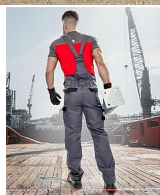

COOL TREND laclové šedo-černé zkrácené

» PRACOVNÍ ODĚVY » Montérkové laclové kalhoty » COOL TREND laclové šedo-černé zkrácené

Kód zboží	1128109102
EAN	8592390143303
Značka	ARDON

Na skladě: U dodavatele
U dodavatele: 50 ks

Popis

klasické montérkové kalhoty s laclom sportovního střihu ve zkrácené variantě zapínání na knoflíky na levém boku guma v pase pro pohodlné nošení sedlo a dvě zadní kapsy zesílená kolena boční multifunkční kapsy na nářadí na nohavicích elastické šle na laclu multifunkční kapsa a prostor pro potisk firemním logem reflexní doplňky materiál: 100% bavlna, 260 g/m² barva: šedo-černá velikosti: S-3XL výška postavy(cm): 170-175