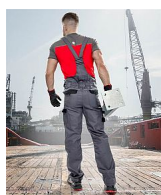

COOL TREND Iaclové šedo-černé

» PRACOVNÍ ODĚVY » Montérkové Iaclové kalhoty

Kód zboží	1128100102
Dodavatelské číslo	H8404
Značka	ARDON

Dostupnost: 12 993 ks

Popis

klasické montérkové kalhoty s Iaclem sportovního střihu zapínání na knoflíky na levém boku guma v pase pro pohodlné nošení sedlo a dvě zadní kapsy zesílená kolena boční multifunkční kapsy na nářadí na nohavicích elastické šle na Iaclu multifunkční kapsa a prostor pro potisk firemním logem reflexní doplňky materiál: 100% bavlna, 260 g/m² barva: šedo-černá velikosti: 46 - 66 výška postavy(cm): 176-182

Parametry

Značka	ARDON
Barva	šedá
Pohlaví	Unisex