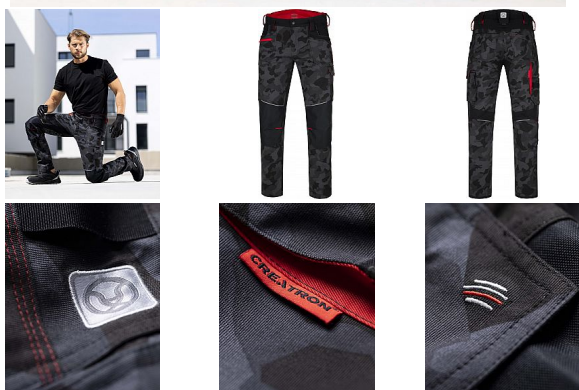

CREATRON CAMO kalhoty černá 52

» PROFESE » Elektrikář

Kód zboží	1127101256
Dodavatelské číslo	H6636
EAN	8592390356703
Značka	ARDON

Na skladě: U dodavatele
U dodavatele: 420 ks