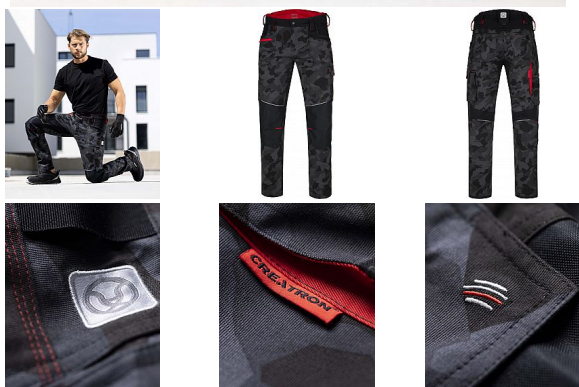

CREATRON CAMO kalhoty černá 58

» PROFESE » Elektrikář

Kód zboží	1127101256
Dodavatelské číslo	H6636
EAN	8592390356734
Značka	ARDON

Na skladě: U dodavatele
U dodavatele: 119 ks