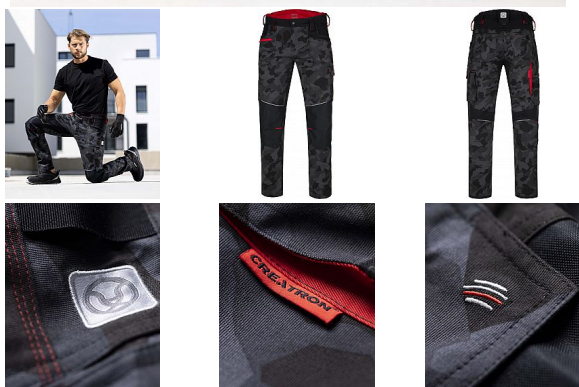

CREATRON CAMO kalhoty černá 60

» PROFESE » Elektrikář

Kód zboží	1127101256
Dodavatelské číslo	H6636
EAN	8592390356741
Značka	ARDON

Na skladě: U dodavatele
U dodavatele: 73 ks