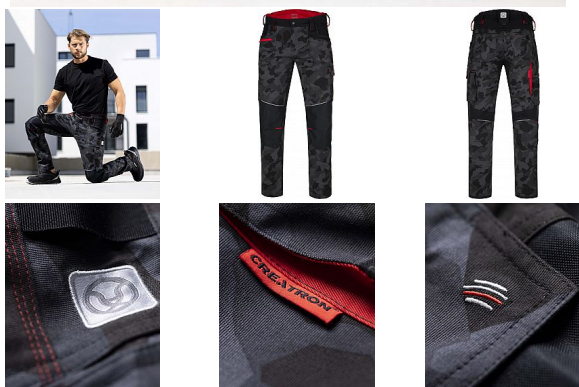

CREATRON CAMO kalhoty černá 62

» PROFESE » Elektrikář

Popis

Strečové bavlněné montérkové kalhoty do pasu ze speciálního materiálu Amalytton®, který vyniká zvýšenou pevností a hladkým, jemným povrchem. Sníženou gramáž oceníte díky příjemnému pocitu při nošení. Na exponovaných partiích je použitý odolný a čtyřsměrně elastický materiál Tabiflex®. Kalhoty mají vysoce funkční ergonomický 3D střih SLIM FIT, který zvýrazňuje siluetu. Oblast kolen je zesílená materiálem Oxford s vodoodpudivou úpravou, kapsa na nákoleníky umožňuje použití výztuhy. Kalhoty jsou vybaveny pružným pasovým límcem spolu se skrytým zadním dvojitým poutkem pro pohodlné usazení opasku, vnitřní protiskluzovou páskou, D kroužkem na karabinu, 2 průhmatovými kapsami, 1 přední zipovou kapsou, 1 přední nářadovou kapsou se širokým poutkem, na pravé nohavici je umístěna multifunkční kapsa na skládací metr, šroubovák a odlamovací nůž se širokými poutky, na levé nohavici je velká dvojitá kapsa krytá patkou na druk. Zadní díl člení sedlo a 2 kapsy, pravá zadní kapsa je krytá patkou na druk, trojitě prošití v namáhaných partiích. Spodní lem nohavic je vyztužený materiálem Oxford, který je odolný proti oděru. Zvýšenou viditelnost uživatele zajišťují reflexní pásy. Délku nohavic lze snadno prodloužit o 5 cm. materiál A: 98% bavlna, 2% elastan, Amalytton®, kanvasová vazba, cca 250 g/m² materiál B: 88% nylon, 12% elastan, TABIFLEX® materiál C: 100% polyester - Oxford materiál D: 65% polyester, 35% bavlna norma:- EN ISO 13688:2013 - Ochranné oděvy, všeobecné požadavky barva: černá camo velikosti: 46-64 Maskáčový vzor ARDON®PLATCAMO Inspirací pro tvorbu maskáčového textilního vzoru se staly přirozené linie kresby platanové kůry. Postupnou stylizací přírodního motivu do technicistního pojetí vznikl unikátní originální design. Vzor zapojuje oproti běžným maskáčovým vzorům, které využívají standardně tři odstíny, škálu čtyř harmonicky propojených barev. Maskáčový vzor ARDON®PLATCAMO je registrovaný průmyslový vzor.