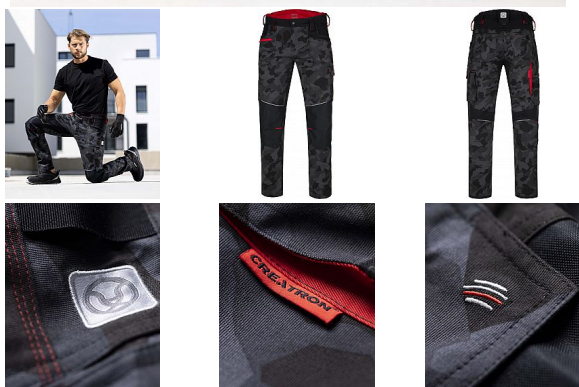

CREATRON CAMO kalhoty černá

» PRACOVNÍ ODĚVY » Montérkové kalhoty

Kód zboží	1127101256
Dodavatelské číslo	H6636
Značka	ARDON

Dostupnost: 2 002 ks