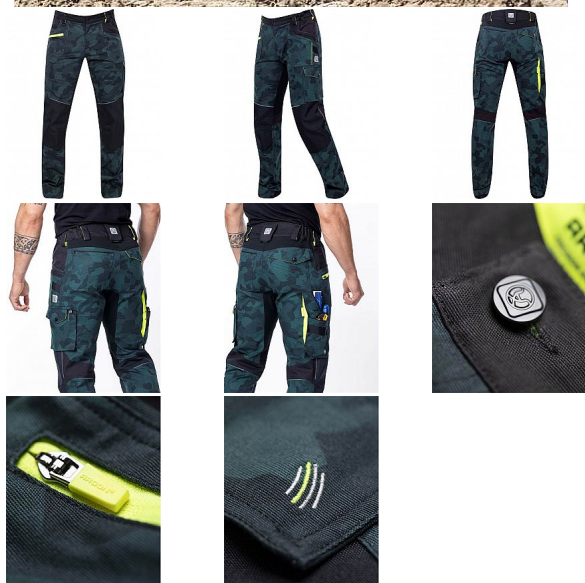

CREATRON CAMO kalhoty zelená

» PRACOVNÍ ODĚVY » Montérkové kalhoty » CREATRON CAMO kalhoty zelená

Kód zboží

1127101255

EAN

8592390177643

Značka

ARDON

Na skladě:

U dodavatele

U dodavatele:

355 ks