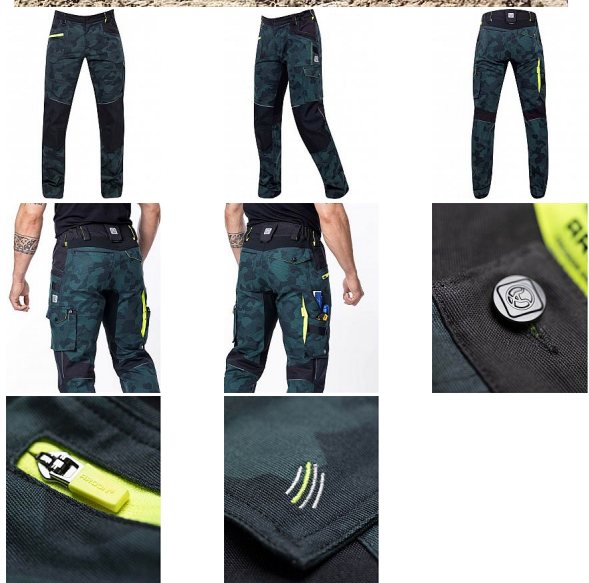

CREATRON CAMO kalhoty zelená

» PRACOVNÍ ODĚVY » Montérkové kalhoty » CREATRON CAMO kalhoty zelená

Kód zboží

1127101255

EAN

8592390177643

Značka

ARDON

Na skladě:

U dodavatele

U dodavatele:

365 ks