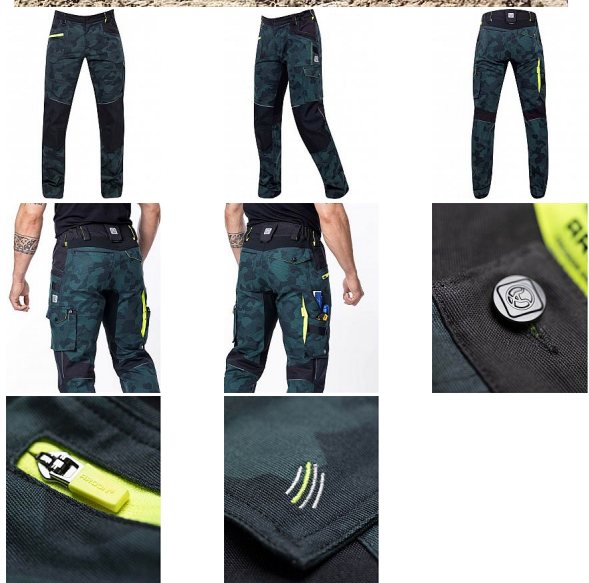

CREATRON CAMO kalhoty zelená

» PRACOVNÍ ODĚVY » Montérkové kalhoty » CREATRON CAMO kalhoty zelená

Kód zboží

1127101255

EAN

8592390177650

Značka

ARDON

Na skladě:

U dodavatele

U dodavatele:

553 ks