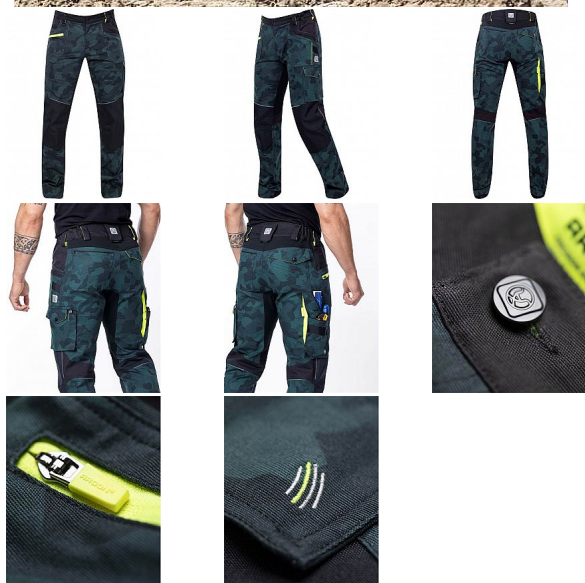

CREATRON CAMO kalhoty zelená

» PRACOVNÍ ODĚVY » Montérkové kalhoty » CREATRON CAMO kalhoty zelená

Kód zboží

1127101255

EAN

8592390177667

Značka

ARDON

Na skladě:

U dodavatele

U dodavatele:

667 ks