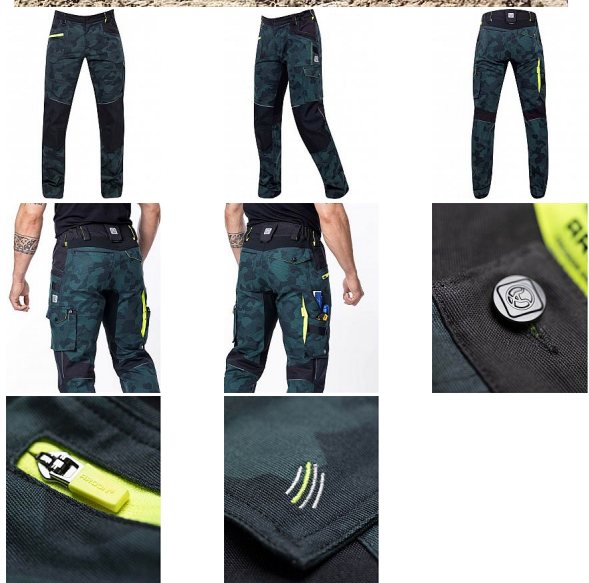

CREATRON CAMO kalhoty zelená

» PRACOVNÍ ODĚVY » Montérkové kalhoty » CREATRON CAMO kalhoty zelená

Kód zboží

1127101255

EAN

8592390177674

Značka

ARDON

Na skladě:

U dodavatele

U dodavatele:

624 ks