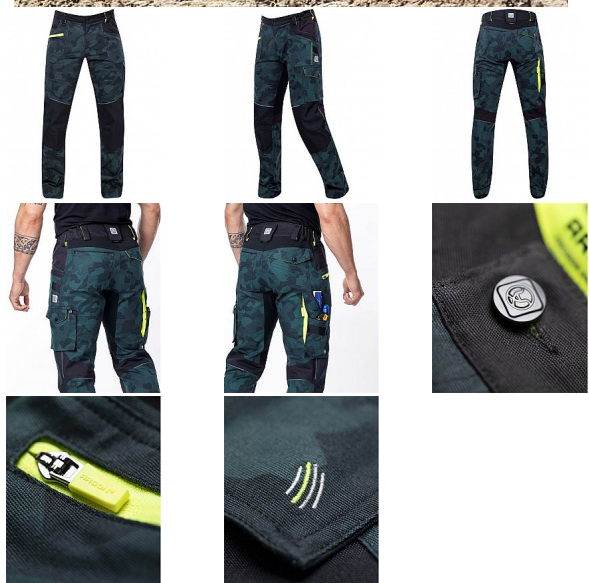

CREATRON CAMO kalhoty zelená

» PRACOVNÍ ODĚVY » Montérkové kalhoty » CREATRON CAMO kalhoty zelená

Kód zboží	1127101255
EAN	8592390177681
Značka	ARDON

Na skladě: U dodavatele
U dodavatele: 722 ks