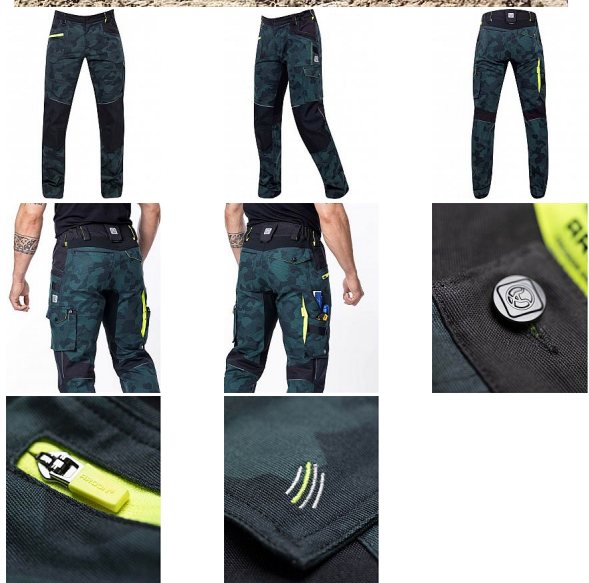

CREATRON CAMO kalhoty zelená

» PRACOVNÍ ODĚVY » Montérkové kalhoty » CREATRON CAMO kalhoty zelená

Kód zboží

1127101255

EAN

8592390177681

Značka

ARDON

Na skladě:

U dodavatele

U dodavatele:

704 ks