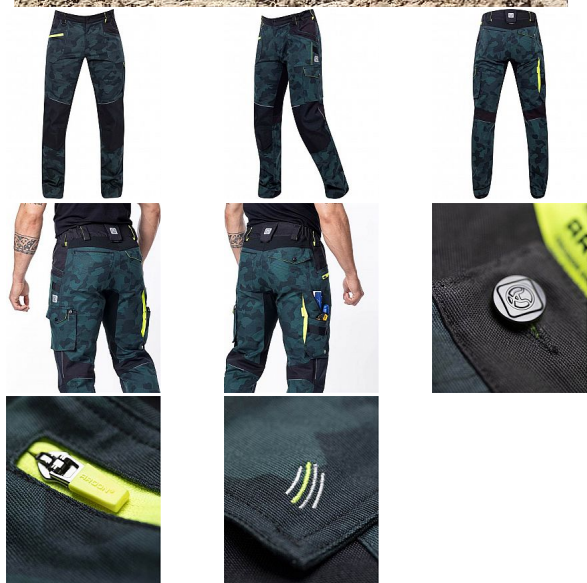

CREATRON CAMO kalhoty zelená

» PRACOVNÍ ODĚVY » Montérkové kalhoty » CREATRON CAMO kalhoty zelená

Kód zboží	1127101255
EAN	8592390177698
Značka	ARDON

Na skladě: U dodavatele
U dodavatele: 282 ks