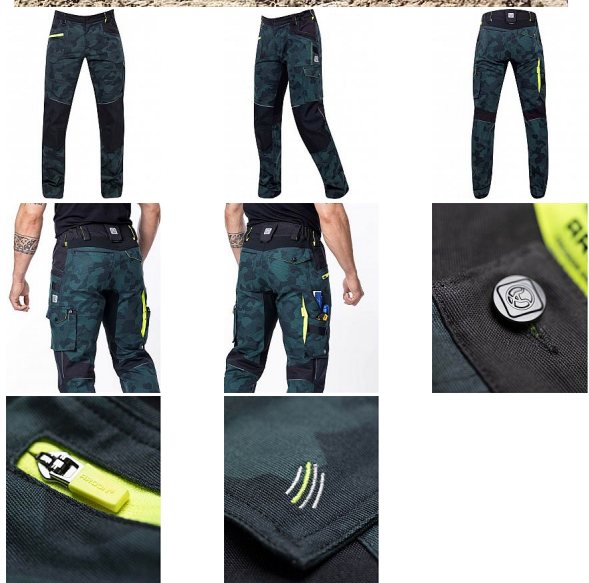

CREATRON CAMO kalhoty zelená

» PRACOVNÍ ODĚVY » Montérkové kalhoty » CREATRON CAMO kalhoty zelená

Kód zboží

1127101255

EAN

8592390177704

Značka

ARDON

Na skladě:

U dodavatele

U dodavatele:

220 ks