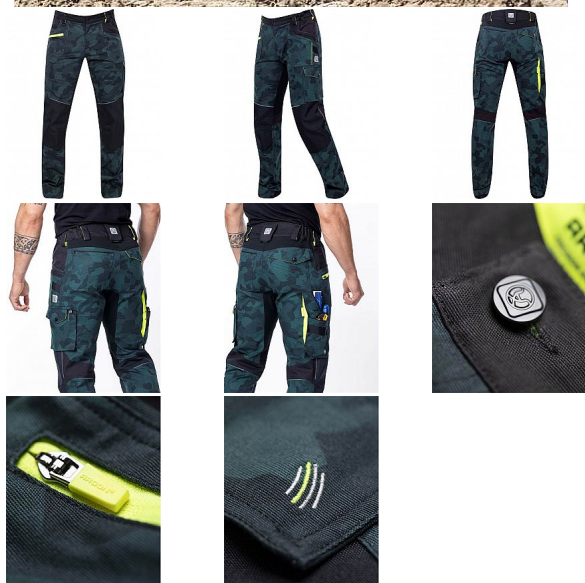

CREATRON CAMO kalhoty zelená

» PRACOVNÍ ODĚVY » Montérkové kalhoty » CREATRON CAMO kalhoty zelená

Kód zboží

1127101255

EAN

8592390177704

Značka

ARDON

Na skladě:

U dodavatele

U dodavatele:

220 ks