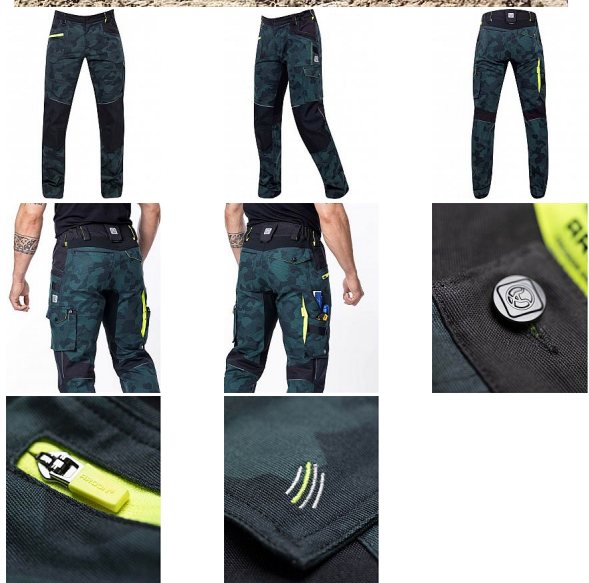

CREATRON CAMO kalhoty zelená

» PRACOVNÍ ODĚVY » Montérkové kalhoty » CREATRON CAMO kalhoty zelená

Kód zboží

1127101255

EAN

8592390177711

Značka

ARDON

Na skladě:

U dodavatele

U dodavatele:

166 ks