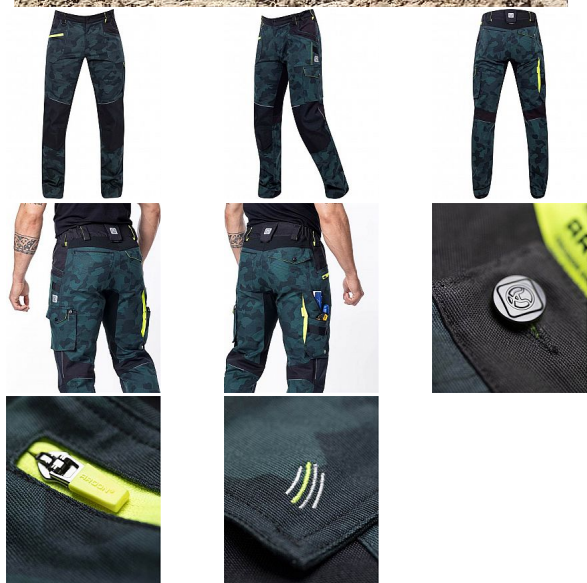

CREATRON CAMO kalhoty zelená

» PRACOVNÍ ODĚVY » Montérkové kalhoty » CREATRON CAMO kalhoty zelená

Kód zboží	1127101255
EAN	8592390177711
Značka	ARDON

Na skladě: U dodavatele
U dodavatele: 168 ks