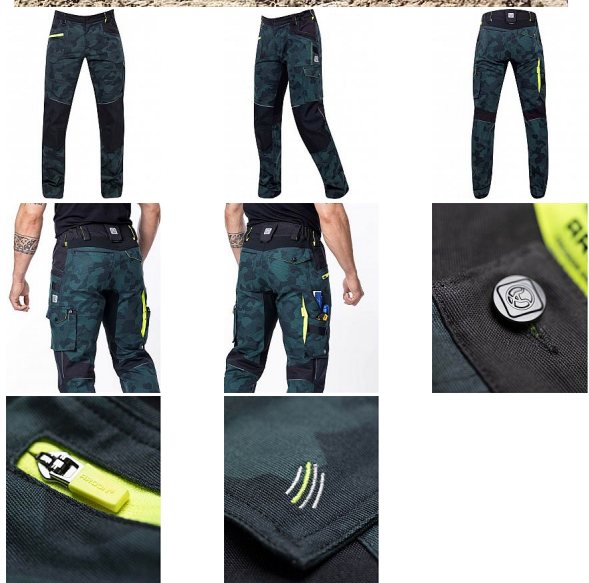

CREATRON CAMO kalhoty zelená

» PRACOVNÍ ODĚVY » Montérkové kalhoty » CREATRON CAMO kalhoty zelená

Kód zboží

1127101255

EAN

8592390177728

Značka

ARDON

Na skladě:

U dodavatele

U dodavatele:

103 ks