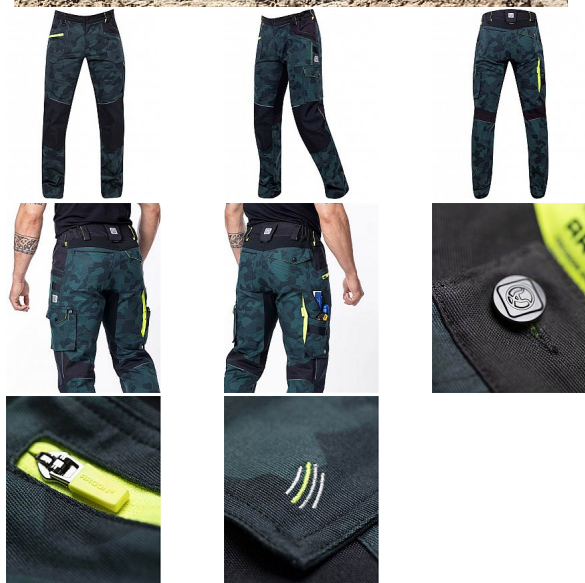

CREATRON CAMO kalhoty zelená

» PRACOVNÍ ODĚVY » Montérkové kalhoty » CREATRON CAMO kalhoty zelená

Kód zboží	1127101255
EAN	8592390177728
Značka	ARDON

Na skladě: U dodavatele
U dodavatele: 104 ks