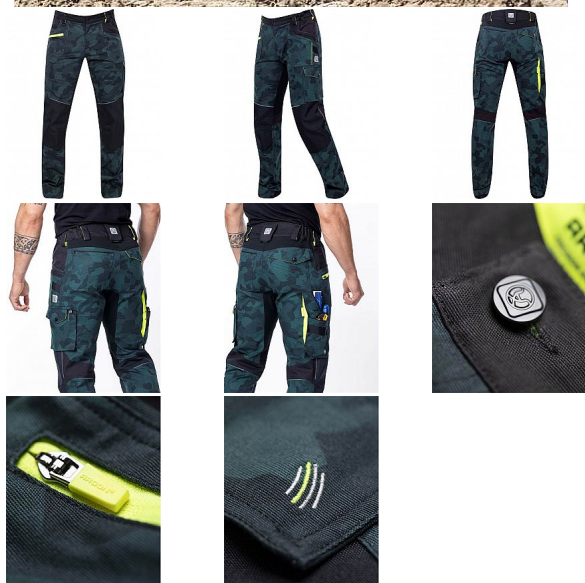

CREATRON CAMO kalhoty zelená

» PRACOVNÍ ODĚVY » Montérkové kalhoty » CREATRON CAMO kalhoty zelená

Kód zboží

1127101255

EAN

8592390177735

Značka

ARDON

Na skladě:

U dodavatele

U dodavatele:

80 ks