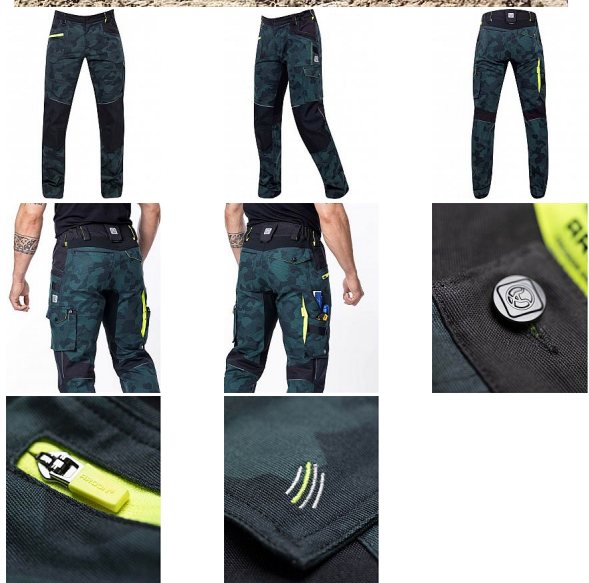

CREATRON CAMO kalhoty zelená

» PRACOVNÍ ODĚVY » Montérkové kalhoty » CREATRON CAMO kalhoty zelená

Kód zboží

1127101255

EAN

8592390177735

Značka

ARDON

Na skladě:

U dodavatele

U dodavatele:

80 ks