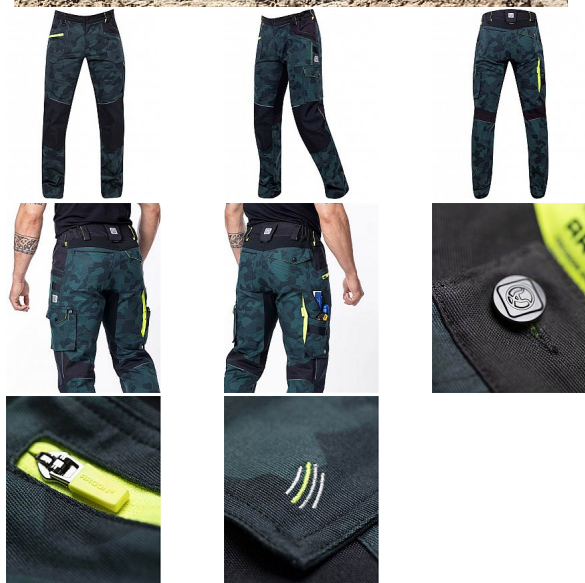

CREATRON CAMO kalhoty zelená

» PRACOVNÍ ODĚVY » Montérkové kalhoty

Kód zboží	1127101255
Dodavatelské číslo	H6634
Značka	ARDON

Dostupnost: 3 873 ks