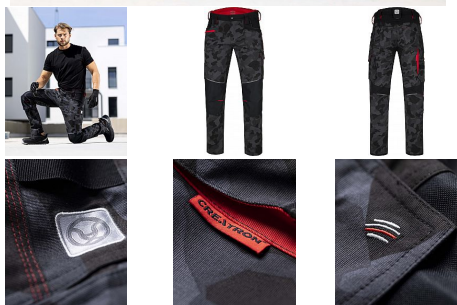

CREATRON kalhoty camo černá 60

» PROFESE » Elektrikář

Kód zboží	1127101256
Dodavatelské číslo	H6636
EAN	8592390356741
Značka	ARDON

Na skladě:
U dodavatele:

U dodavatele
76 ks