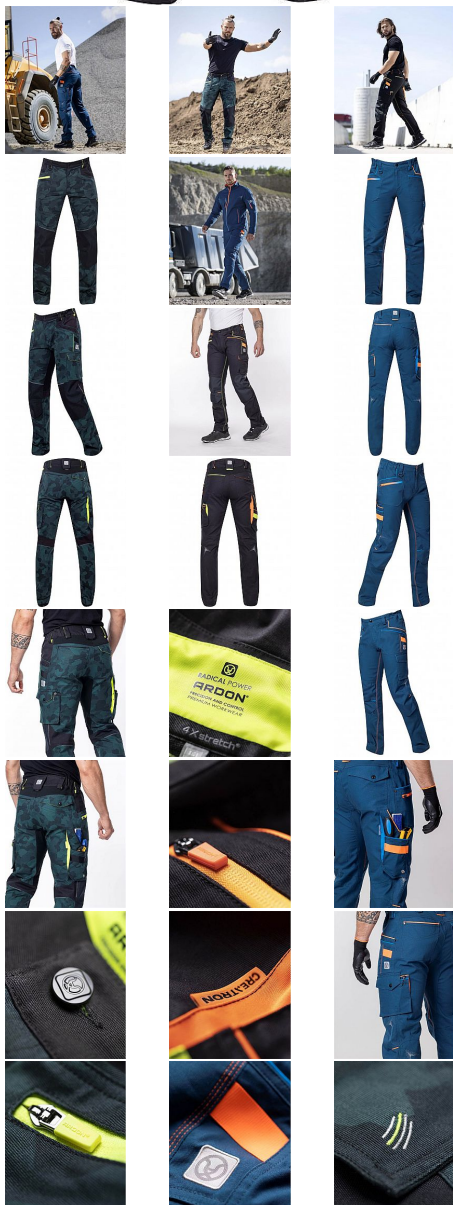

CREATRON kalhoty

» PRACOVNÍ OĎEVY » Montérkové kalhoty

Kód zboží

11271012

Značka

ARDON

Na skladě:

1 ks

Na prodejně:

21 ks

U dodavatele:

32 490 ks