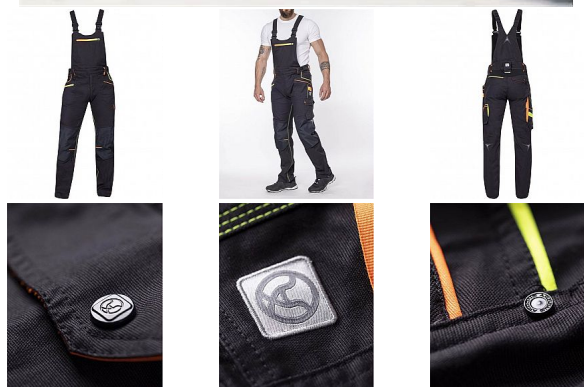

# CREATRON laclové černá neon

» PRACOVNÍ ODĚVY » Montérkové laclové kalhoty » CREATRON laclové černá neon

|           |               |
|-----------|---------------|
| Kód zboží | 1128101201    |
| EAN       | 8592390171733 |
| Značka    | ARDON         |

# CREATRON Iaclové černá neon

» PRACOVNÍ ODEVY » Montérkové Iaclové kalhoty » CREATRON Iaclové černá neon

## Popis

Strečové bavlněné montérkové kalhoty s Iaclem ze speciálního materiálu Amalytton®, který vyniká zvýšenou pevností a hladkým, jemným povrchem. Sníženou gramáž oceníte díky příjemnému pocitu při nošení. Na exponovaných partiích je použitý odolný a čtyřsměrně elastický materiál Tabiflex®. Kalhoty mají vysoce funkční ergonomický 3D střih SLIM FIT, který zvýrazňuje siluetu. Oblast kolen je zesílená odolným materiálem Oxford s vodoodpudivou úpravou, kapsa na nákolény umožňuje použití výztuhy. Technologie ADN®AdaptBelt zajišťuje plynulé přizpůsobení šířky pasu při každém pohybu bez pocitu omezení. Kalhoty jsou vybaveny vnitřní protiskluzovou páskou, D kroužkem na karabinu, 2 průhmatovými kapsami, 1 přední zipovou kapsou, 1 přední nářadovou kapsou se širokým poutkem, na pravé nohavici je umístěna multifunkční kapsa na skládací metr, šroubovák a odlamovací nůž se širokými poutky, na levé nohavici je velká dvojitá kapsa krytá patkou na druk. Zadní díl člení sedlo a 2 kapsy, pravá zadní kapsa je krytá patkou na druk, trojitě prošití v namáhaných partiích. Na Iaclu je umístěna 1 zipová kapsa, elastické šle umožňují snadné nastavení délky. Spodní lem nohavic je vyztužený materiálem Oxford, který je odolný proti oděru. Zvýšenou viditelnost uživatele zajišťují dynamické reflexní 3D potisky a hi-vis doplňky. Délku nohavic lze snadno prodloužit o 5 cm. materiál A: 98% bavlna, 2% elastan, Amalytton®, kanvasová vazba, cca 250 g/m<sup>2</sup> materiál B: 88% nylon, 12% elastan, TABIFLEX® materiál C: 100% polyester - Oxford materiál D: 65% polyester, 35% bavlna barva: černá neon velikosti: 46-64