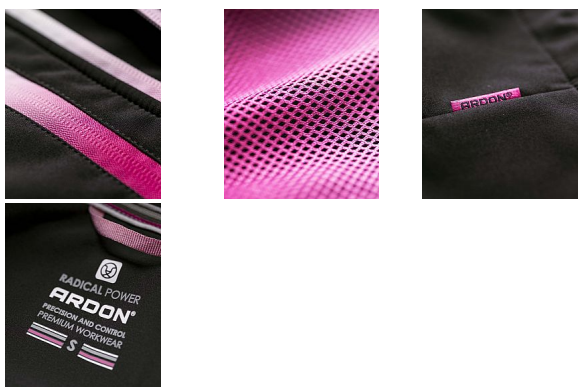

CREATRON LADY soft.bunda černo/růžová L

» PRACOVNÍ ODĚVY » Bundy » Bundy softshelové

Kód zboží	1121009201
Dodavatelské číslo	H6675
EAN	8592390324023
Značka	ARDON

Na skladě:	U dodavatele
Na prodejně:	1 ks
U dodavatele:	311 ks

CREATRON LADY soft.bunda černo/růžová L

» PRACOVNÍ ODĚVY » Bundy » Bundy softshelové

Popis

Dámská softshellová bunda s kapucí z elastického materiálu ElasticTech®Flexi s membránou je voděodolná, větruvzdorná a zároveň prodyšná. Obvod odepínatelné kapuce i spodní okraj bundy lze regulovat pomocí stoperů. Vnitřní část tvoří příjemný fleece. Bunda s raglánovými rukávy má anatomicky tvarovaný funkční střih SLIM FIT, průběžný zip s krytkou brady, 1 zipovou náprsní kapsu a 1 zipovou kapsu na levém rukávu, 2 zipové boční kapsy. Pro bezpečnost pohybu je vybavena reflexními prvky. Díky modernímu designu má bunda všestranné využití v outdooru, sportu i volnočasových aktivitách. svrchní materiál: 93 % polyester, 7 % elastan, TPU membrána 5000/5000, ElasticTech®Flexi vnitřní materiál: 100 % polyester fleece, 300 g/m² norma: EN ISO 13688:2013 - Ochranné oděvy, všeobecné požadavky barva: černo-růžová velikosti: XS - 5XL