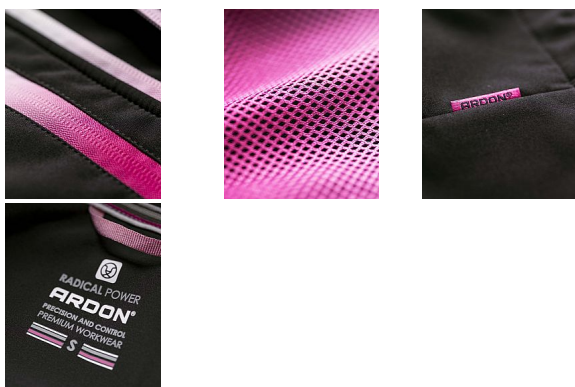

# CREATRON LADY soft.bunda černo/růžová L

» PRACOVNÍ ODĚVY » Dámské oděvy » Bundy dámské

Kód zboží	1121009201
Dodavatelské číslo	H6675
EAN	8592390324023
Značka	ARDON

Na skladě:	U dodavatele
Na prodejně:	1 ks
U dodavatele:	323 ks

# CREATRON LADY soft.bunda černo/růžová L

» PRACOVNÍ ODĚVY » Dámské oděvy » Bundy dámské

## Popis

Dámská softshellová bunda s kapucí z elastického materiálu ElasticTech®Flexi s membránou je voděodolná, větruvzdorná a zároveň prodyšná. Obvod odepínatelné kapuce i spodní okraj bundy lze regulovat pomocí stoperů. Vnitřní část tvoří příjemný fleece. Bunda s raglánovými rukávy má anatomicky tvarovaný funkční střih SLIM FIT, průběžný zip s krytkou brady, 1 zipovou náprsní kapsu a 1 zipovou kapsu na levém rukávu, 2 zipové boční kapsy. Pro bezpečnost pohybu je vybavena reflexními prvky. Díky modernímu designu má bunda všestranné využití v outdooru, sportu i volnočasových aktivitách. svrchní materiál: 93 % polyester, 7 % elastan, TPU membrána 5000/5000, ElasticTech®Flexi vnitřní materiál: 100 % polyester fleece, 300 g/m<sup>2</sup> norma: EN ISO 13688:2013 - Ochranné oděvy, všeobecné požadavky barva: černo-růžová velikosti: XS - 5XL