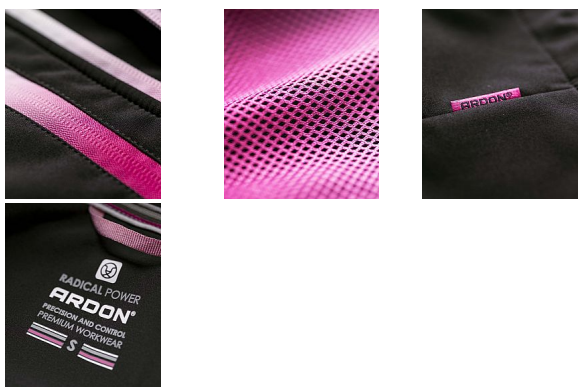

CREATRON LADY soft.bunda černo/růžová M

» PRACOVNÍ ODĚVY » Bundy » Bundy softshelové

Kód zboží	1121009201
Dodavatelské číslo	H6675
EAN	8592390324016
Značka	ARDON

Na skladě:	U dodavatele
Na prodejně:	1 ks
U dodavatele:	380 ks

CREATRON LADY soft.bunda černo/růžová M

» PRACOVNÍ ODĚVY » Bundy » Bundy softshelové

Popis

Dámská softshellová bunda s kapucí z elastického materiálu ElasticTech®Flexi s membránou je voděodolná, větruvzdorná a zároveň prodyšná. Obvod odepínatelné kapuce i spodní okraj bundy lze regulovat pomocí stoperů. Vnitřní část tvoří příjemný fleece. Bunda s raglánovými rukávy má anatomicky tvarovaný funkční střih SLIM FIT, průběžný zip s krytkou brady, 1 zipovou náprsní kapsu a 1 zipovou kapsu na levém rukávu, 2 zipové boční kapsy. Pro bezpečnost pohybu je vybavena reflexními prvky. Díky modernímu designu má bunda všestranné využití v outdooru, sportu i volnočasových aktivitách. svrchní materiál: 93 % polyester, 7 % elastan, TPU membrána 5000/5000, ElasticTech®Flexi vnitřní materiál: 100 % polyester fleece, 300 g/m² norma: EN ISO 13688:2013 - Ochranné oděvy, všeobecné požadavky barva: černo-růžová velikosti: XS - 5XL