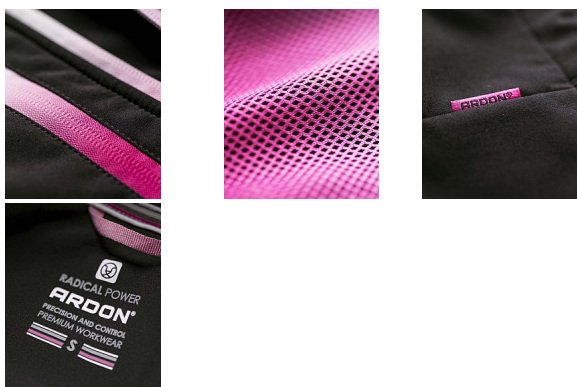

CREATRON LADY soft.bunda černo/růžová XL

» PRACOVNÍ ODĚVY » Dámské oděvy » Bundy dámské

Kód zboží	1121009201
Dodavatelské číslo	H6675
EAN	8592390324030
Značka	ARDON

Na skladě:	U dodavatele
Na prodejně:	1 ks
U dodavatele:	251 ks

CREATRON LADY soft.bunda černo/růžová XL

» PRACOVNÍ ODĚVY » Dámské oděvy » Bundy dámské

Popis

Dámská softshellová bunda s kapucí z elastického materiálu ElasticTech®Flexi s membránou je voděodolná, větruvzdorná a zároveň prodyšná. Obvod odepínatelné kapuce i spodní okraj bundy lze regulovat pomocí stoperů. Vnitřní část tvoří příjemný fleece. Bunda s raglánovými rukávy má anatomicky tvarovaný funkční střih SLIM FIT, průběžný zip s krytkou brady, 1 zipovou náprsní kapsu a 1 zipovou kapsu na levém rukávu, 2 zipové boční kapsy. Pro bezpečnost pohybu je vybavena reflexními prvky. Díky modernímu designu má bunda všestranné využití v outdooru, sportu i volnočasových aktivitách. svrchní materiál: 93 % polyester, 7 % elastan, TPU membrána 5000/5000, ElasticTech®Flexi vnitřní materiál: 100 % polyester fleece, 300 g/m² norma: EN ISO 13688:2013 - Ochranné oděvy, všeobecné požadavky barva: černo-růžová velikosti: XS - 5XL