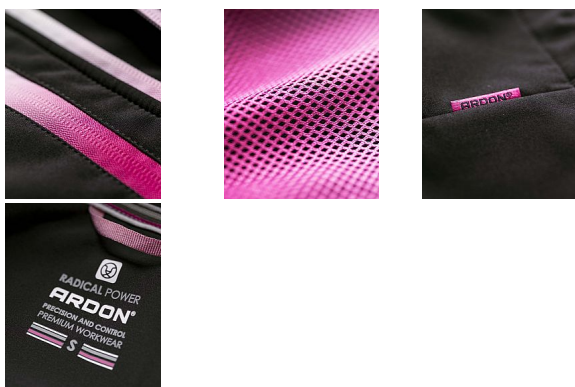

CREATRON LADY soft.bunda černo/růžová XL

» PRACOVNÍ ODĚVY » Dámské oděvy » Bundy dámské

Kód zboží	1121009201
Dodavatelské číslo	H6675
EAN	8592390324030
Značka	ARDON

Na skladě:	U dodavatele
Na prodejně:	1 ks
U dodavatele:	251 ks

CREATRON LADY soft.bunda černo/růžová XL

» PRACOVNÍ ODĚVY » Dámské oděvy » Bundy dámské

Popis

Dámská softshellová bunda s kapucí z elastického materiálu ElasticTech®Flexi s membránou je voděodolná, větruvzdorná a zároveň prodyšná. Obvod odepínatelné kapuce i spodní okraj bundy lze regulovat pomocí stoperů. Vnitřní část tvoří příjemný fleece. Bunda s raglánovými rukávy má anatomicky tvarovaný funkční střih SLIM FIT, průběžný zip s krytkou brady, 1 zipovou náprsní kapsu a 1 zipovou kapsu na levém rukávu, 2 zipové boční kapsy. Pro bezpečnost pohybu je vybavena reflexními prvky. Díky modernímu designu má bunda všestranné využití v outdooru, sportu i volnočasových aktivitách. svrchní materiál: 93 % polyester, 7 % elastan, TPU membrána 5000/5000, ElasticTech®Flexi vnitřní materiál: 100 % polyester fleece, 300 g/m² norma: EN ISO 13688:2013 - Ochranné oděvy, všeobecné požadavky barva: černo-růžová velikosti: XS - 5XL