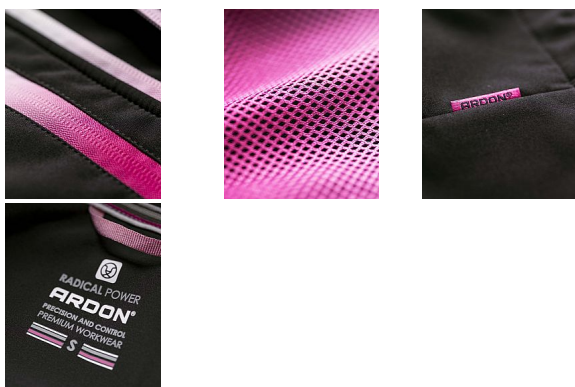

CREATRON LADY soft.bunda černo/růžová XS

» PRACOVNÍ ODĚVY » Bundy » Bundy softshelové

Kód zboží	1121009201
Dodavatelské číslo	H6675
EAN	8592390323996
Značka	ARDON

Na skladě: U dodavatele
U dodavatele: 45 ks

CREATRON LADY soft.bunda černo/růžová XS

» PRACOVNÍ ODĚVY » Bundy » Bundy softshelové

Popis

Dámská softshellová bunda s kapucí z elastického materiálu ElasticTech®Flexi s membránou je voděodolná, větruvzdorná a zároveň prodyšná. Obvod odepínatelné kapuce i spodní okraj bundy lze regulovat pomocí stoperů. Vnitřní část tvoří příjemný fleece. Bunda s raglánovými rukávy má anatomicky tvarovaný funkční střih SLIM FIT, průběžný zip s krytkou brady, 1 zipovou náprsní kapsu a 1 zipovou kapsu na levém rukávu, 2 zipové boční kapsy. Pro bezpečnost pohybu je vybavena reflexními prvky. Díky modernímu designu má bunda všestranné využití v outdooru, sportu i volnočasových aktivitách. svrchní materiál: 93 % polyester, 7 % elastan, TPU membrána 5000/5000, ElasticTech®Flexi vnitřní materiál: 100 % polyester fleece, 300 g/m² norma: EN ISO 13688:2013 - Ochranné oděvy, všeobecné požadavky barva: černo-růžová velikosti: XS - 5XL