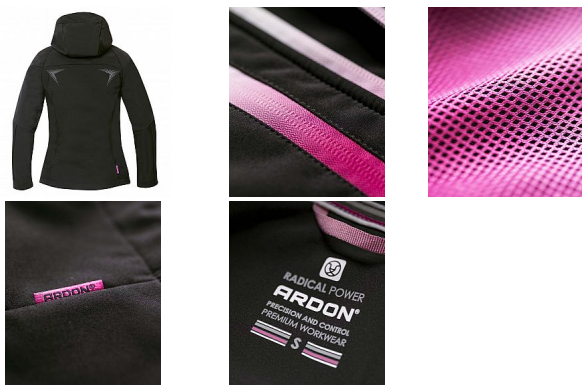

# CREATRON LADY soft.bunda černo/růžová XXL

» PRACOVNÍ ODĚVY » Bundy » Bundy softshelové

Kód zboží	1121009201
Dodavatelské číslo	H6675
EAN	8592390324047
Značka	ARDON

Na skladě:	U dodavatele
Na prodejně:	2 ks
U dodavatele:	156 ks

# CREATRON LADY soft.bunda černo/růžová XXL

» PRACOVNÍ ODĚVY » Bundy » Bundy softshelové

## Popis

Dámská softshellová bunda s kapucí z elastického materiálu ElasticTech®Flexi s membránou je voděodolná, větruvzdorná a zároveň prodyšná. Obvod odepínatelné kapuce i spodní okraj bundy lze regulovat pomocí stoperů. Vnitřní část tvoří příjemný fleece. Bunda s raglánovými rukávy má anatomicky tvarovaný funkční střih SLIM FIT, průběžný zip s krytkou brady, 1 zipovou náprsní kapsu a 1 zipovou kapsu na levém rukávu, 2 zipové boční kapsy. Pro bezpečnost pohybu je vybavena reflexními prvky. Díky modernímu designu má bunda všestranné využití v outdooru, sportu i volnočasových aktivitách. svrchní materiál: 93 % polyester, 7 % elastan, TPU membrána 5000/5000, ElasticTech®Flexi vnitřní materiál: 100 % polyester fleece, 300 g/m<sup>2</sup> norma: EN ISO 13688:2013 - Ochranné oděvy, všeobecné požadavky barva: černo-růžová velikosti: XS - 5XL