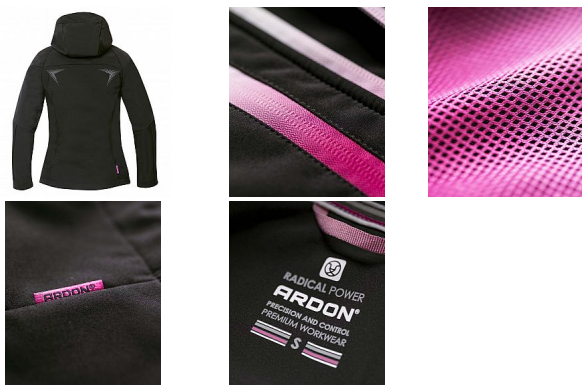

# CREATRON LADY soft.bunda černo/růžová XXL

» PRACOVNÍ ODĚVY » Dámské oděvy » Bundy dámské

Kód zboží	1121009201
Dodavatelské číslo	H6675
EAN	8592390324047
Značka	ARDON

Na skladě:	U dodavatele
Na prodejně:	2 ks
U dodavatele:	164 ks

# CREATRON LADY soft.bunda černo/růžová XXL

» PRACOVNÍ ODĚVY » Dámské oděvy » Bundy dámské

## Popis

Dámská softshellová bunda s kapucí z elastického materiálu ElasticTech®Flexi s membránou je voděodolná, větruvzdorná a zároveň prodyšná. Obvod odepínatelné kapuce i spodní okraj bundy lze regulovat pomocí stoperů. Vnitřní část tvoří příjemný fleece. Bunda s raglánovými rukávy má anatomicky tvarovaný funkční střih SLIM FIT, průběžný zip s krytkou brady, 1 zipovou náprsní kapsu a 1 zipovou kapsu na levém rukávu, 2 zipové boční kapsy. Pro bezpečnost pohybu je vybavena reflexními prvky. Díky modernímu designu má bunda všestranné využití v outdooru, sportu i volnočasových aktivitách. svrchní materiál: 93 % polyester, 7 % elastan, TPU membrána 5000/5000, ElasticTech®Flexi vnitřní materiál: 100 % polyester fleece, 300 g/m<sup>2</sup> norma: EN ISO 13688:2013 - Ochranné oděvy, všeobecné požadavky barva: černo-růžová velikosti: XS - 5XL