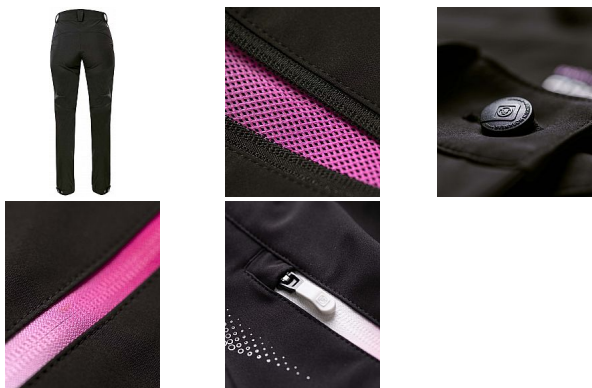

CREATRON LADY soft.kalhoty černo/růžová 34

» PRACOVNÍ ODĚVY » Dámské oděvy » Kalhoty dámské » Softshelové kalhoty dámské

Kód zboží	1127951201
Dodavatelské číslo	H6673
EAN	8592390323798
Značka	ARDON

Na skladě:
U dodavatele:

U dodavatele
64 ks

CREATRON LADY soft.kalhoty černo/růžová 34

» PRACOVNÍ ODĚVY » Dámské oděvy » Kalhoty dámské » Softshelové kalhoty dámské

Popis

Dámské softshellové kalhoty mají přiléhavý střih SLIM FIT. Čtyřsměrně elastický odlehčený softshell ElasticTech®Flexi s membránou je vhodný i pro náročné aktivity, výborně chrání před větrem, je voděodolný, rychle schne a udržuje optimální tělesnou teplotu. Ventilační zipy se síťovinou na vnější straně stehů. Zadní díl člení sedlo, na předním dílu 2 zipové kapsy, pružný, tvarovaný obvod pasu zvyšuje komfort při nošení. Funkční tvarování nohavic, zúžený střih, spodní lem nohavic s možností nastavení obvodu pomocí druků, vnitřní háček s gumou pro upevnění nohavic k obuvi. Design dokreslují 3D reflexní potisky. materiál: 92 % polyester, 8 % elastan, TPU membrána 5000/5000, 230 g/m², ElasticTech®Flexi barva: černo-růžová velikosti: 34-52

Parametry

Značka	ARDON
Pohlaví	Unisex