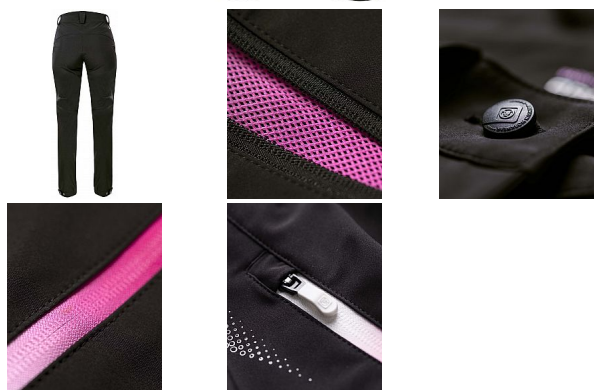

# CREATRON LADY soft.kalhoty černo/růžová 36

» PRACOVNÍ ODĚVY » Dámské oděvy » Kalhoty dámské » Softshelové kalhoty dámské

## Popis

Dámské softshellové kalhoty mají přiléhavý střih SLIM FIT. Čtyřsměrně elastický odlehčený softshell ElasticTech®Flexi s membránou je vhodný i pro náročné aktivity, výborně chrání před větrem, je voděodolný, rychle schne a udržuje optimální tělesnou teplotu. Ventilační zipy se síťovinou na vnější straně stehů. Zadní díl člení sedlo, na předním dílu 2 zipové kapsy, pružný, tvarovaný obvod pasu zvyšuje komfort při nošení. Funkční tvarování nohavic, zúžený střih, spodní lem nohavic s možností nastavení obvodu pomocí druků, vnitřní háček s gumou pro upevnění nohavic k obuvi. Design dokreslují 3D reflexní potisky. materiál: 92 % polyester, 8 % elastan, TPU membrána 5000/5000, 230 g/m<sup>2</sup>, ElasticTech®Flexi barva: černo-růžová velikosti: 34-52