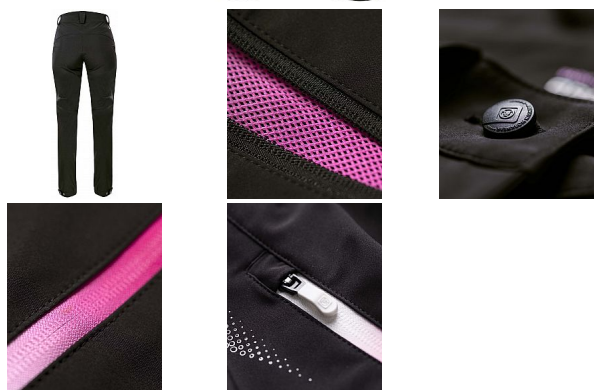

CREATRON LADY soft.kalhoty černo/růžová 36

» PRACOVNÍ ODĚVY » Dámské oděvy » Kalhoty dámské » Softshelové kalhoty dámské

Kód zboží	1127951201
Dodavatelské číslo	H6673
EAN	8592390323804
Značka	ARDON

Na skladě:	U dodavatele
Na prodejně:	1 ks
U dodavatele:	135 ks

CREATRON LADY soft.kalhoty černo/růžová 36

» PRACOVNÍ ODĚVY » Dámské oděvy » Kalhoty dámské » Softshelové kalhoty dámské

Popis

Dámské softshellové kalhoty mají přiléhavý střih SLIM FIT. Čtyřsměrně elastický odlehčený softshell ElasticTech®Flexi s membránou je vhodný i pro náročné aktivity, výborně chrání před větrem, je voděodolný, rychle schne a udržuje optimální tělesnou teplotu. Ventilační zipy se síťovinou na vnější straně stehů. Zadní díl člení sedlo, na předním dílu 2 zipové kapsy, pružný, tvarovaný obvod pasu zvyšuje komfort při nošení. Funkční tvarování nohavic, zúžený střih, spodní lem nohavic s možností nastavení obvodu pomocí druků, vnitřní háček s gumou pro upevnění nohavic k obuvi. Design dokreslují 3D reflexní potisky. materiál: 92 % polyester, 8 % elastan, TPU membrána 5000/5000, 230 g/m², ElasticTech®Flexi barva: černo-růžová velikosti: 34-52

Parametry

Značka	ARDON
Pohlaví	Unisex