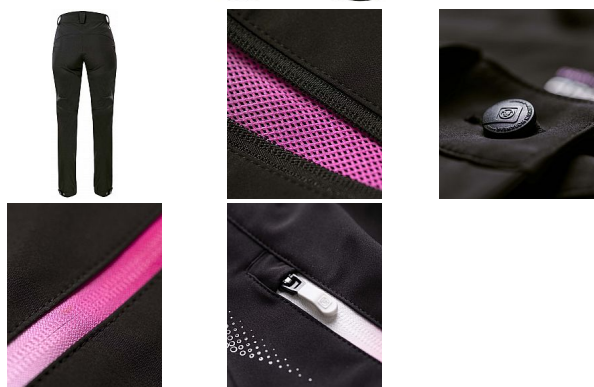

CREATRON LADY soft.kalhoty černo/růžová 38

» PRACOVNÍ ODĚVY » Dámské oděvy » Kalhoty dámské » Softshelové kalhoty dámské

Kód zboží	1127951201
Dodavatelské číslo	H6673
EAN	8592390323811
Značka	ARDON

Na skladě:	U dodavatele
Na prodejně:	2 ks
U dodavatele:	270 ks

CREATRON LADY soft.kalhoty černo/růžová 38

» PRACOVNÍ ODĚVY » Dámské oděvy » Kalhoty dámské » Softshelové kalhoty dámské

Popis

Dámské softshellové kalhoty mají přiléhavý střih SLIM FIT. Čtyřsměrně elastický odlehčený softshell ElasticTech®Flexi s membránou je vhodný i pro náročné aktivity, výborně chrání před větrem, je voděodolný, rychle schne a udržuje optimální tělesnou teplotu. Ventilační zipy se síťovinou na vnější straně stehů. Zadní díl člení sedlo, na předním dílu 2 zipové kapsy, pružný, tvarovaný obvod pasu zvyšuje komfort při nošení. Funkční tvarování nohavic, zúžený střih, spodní lem nohavic s možností nastavení obvodu pomocí druků, vnitřní háček s gumou pro upevnění nohavic k obuvi. Design dokreslují 3D reflexní potisky. materiál: 92 % polyester, 8 % elastan, TPU membrána 5000/5000, 230 g/m², ElasticTech®Flexi barva: černo-růžová velikosti: 34-52

Parametry

Značka	ARDON
Pohlaví	Unisex