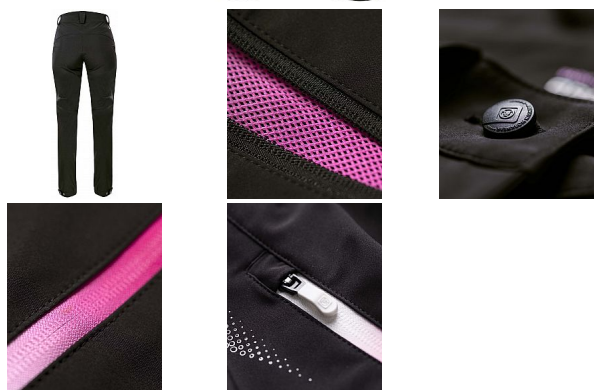

# CREATRON LADY soft.kalhoty černo/růžová 38

» PRACOVNÍ ODĚVY » Dámské oděvy » Kalhoty dámské » Softshelové kalhoty dámské

## Popis

Dámské softshellové kalhoty mají přiléhavý střih SLIM FIT. Čtyřsměrně elastický odlehčený softshell ElasticTech®Flexi s membránou je vhodný i pro náročné aktivity, výborně chrání před větrem, je voděodolný, rychle schne a udržuje optimální tělesnou teplotu. Ventilační zipy se síťovinou na vnější straně stehů. Zadní díl člení sedlo, na předním dílu 2 zipové kapsy, pružný, tvarovaný obvod pasu zvyšuje komfort při nošení. Funkční tvarování nohavic, zúžený střih, spodní lem nohavic s možností nastavení obvodu pomocí druků, vnitřní háček s gumou pro upevnění nohavic k obuvi. Design dokreslují 3D reflexní potisky. materiál: 92 % polyester, 8 % elastan, TPU membrána 5000/5000, 230 g/m<sup>2</sup>, ElasticTech®Flexi barva: černo-růžová velikosti: 34-52