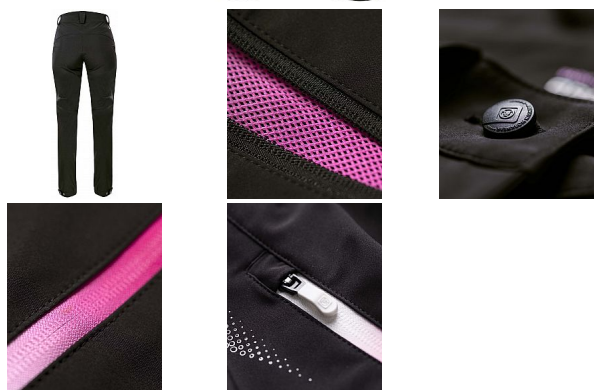

# CREATRON LADY soft.kalhoty černo/růžová 40

» PRACOVNÍ ODĚVY » Dámské oděvy » Kalhoty dámské » Softshelové kalhoty dámské

## Popis

Dámské softshellové kalhoty mají přiléhavý střih SLIM FIT. Čtyřsměrně elastický odlehčený softshell ElasticTech®Flexi s membránou je vhodný i pro náročné aktivity, výborně chrání před větrem, je voděodolný, rychle schne a udržuje optimální tělesnou teplotu. Ventilační zipy se síťovinou na vnější straně stehů. Zadní díl člení sedlo, na předním dílu 2 zipové kapsy, pružný, tvarovaný obvod pasu zvyšuje komfort při nošení. Funkční tvarování nohavic, zúžený střih, spodní lem nohavic s možností nastavení obvodu pomocí druků, vnitřní háček s gumou pro upevnění nohavic k obuvi. Design dokreslují 3D reflexní potisky. materiál: 92 % polyester, 8 % elastan, TPU membrána 5000/5000, 230 g/m<sup>2</sup>, ElasticTech®Flexi barva: černo-růžová velikosti: 34-52