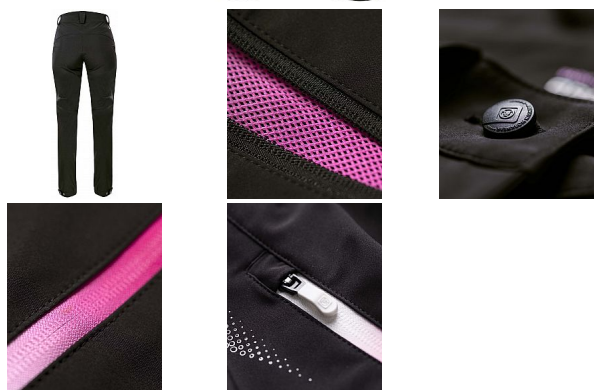

CREATRON LADY soft.kalhoty černo/růžová 40

» PRACOVNÍ ODĚVY » Dámské oděvy » Kalhoty dámské » Softshelové kalhoty dámské

Kód zboží	1127951201
Dodavatelské číslo	H6673
EAN	8592390323828
Značka	ARDON

Na skladě:	U dodavatele
Na prodejně:	1 ks
U dodavatele:	268 ks

CREATRON LADY soft.kalhoty černo/růžová 40

» PRACOVNÍ ODĚVY » Dámské oděvy » Kalhoty dámské » Softshelové kalhoty dámské

Popis

Dámské softshellové kalhoty mají přiléhavý střih SLIM FIT. Čtyřsměrně elastický odlehčený softshell ElasticTech®Flexi s membránou je vhodný i pro náročné aktivity, výborně chrání před větrem, je voděodolný, rychle schne a udržuje optimální tělesnou teplotu. Ventilační zipy se síťovinou na vnější straně stehů. Zadní díl člení sedlo, na předním dílu 2 zipové kapsy, pružný, tvarovaný obvod pasu zvyšuje komfort při nošení. Funkční tvarování nohavic, zúžený střih, spodní lem nohavic s možností nastavení obvodu pomocí druků, vnitřní háček s gumou pro upevnění nohavic k obuvi. Design dokreslují 3D reflexní potisky. materiál: 92 % polyester, 8 % elastan, TPU membrána 5000/5000, 230 g/m², ElasticTech®Flexi barva: černo-růžová velikosti: 34-52

Parametry

Značka	ARDON
Pohlaví	Unisex