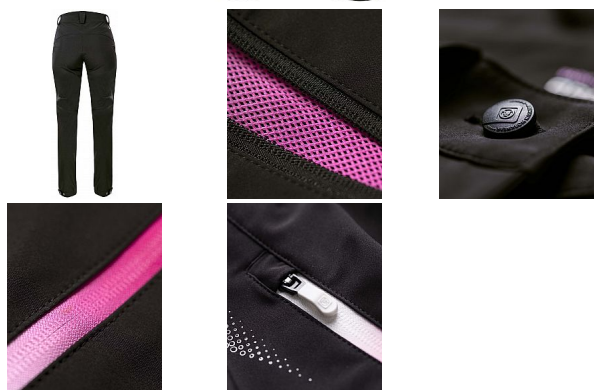

CREATRON LADY soft.kalhoty černo/růžová 42

» PRACOVNÍ ODĚVY » Dámské oděvy » Kalhoty dámské » Softshelové kalhoty dámské

Kód zboží	1127951201
Dodavatelské číslo	H6673
EAN	8592390323835
Značka	ARDON

Na skladě:	U dodavatele
Na prodejně:	1 ks
U dodavatele:	249 ks

CREATRON LADY soft.kalhoty černo/růžová 42

» PRACOVNÍ ODĚVY » Dámské oděvy » Kalhoty dámské » Softshelové kalhoty dámské

Popis

Dámské softshellové kalhoty mají přiléhavý střih SLIM FIT. Čtyřsměrně elastický odlehčený softshell ElasticTech®Flexi s membránou je vhodný i pro náročné aktivity, výborně chrání před větrem, je voděodolný, rychle schne a udržuje optimální tělesnou teplotu. Ventilační zipy se síťovinou na vnější straně stehů. Zadní díl člení sedlo, na předním dílu 2 zipové kapsy, pružný, tvarovaný obvod pasu zvyšuje komfort při nošení. Funkční tvarování nohavic, zúžený střih, spodní lem nohavic s možností nastavení obvodu pomocí druků, vnitřní háček s gumou pro upevnění nohavic k obuvi. Design dokreslují 3D reflexní potisky. materiál: 92 % polyester, 8 % elastan, TPU membrána 5000/5000, 230 g/m², ElasticTech®Flexi barva: černo-růžová velikosti: 34-52

Parametry

Značka	ARDON
Pohlaví	Unisex