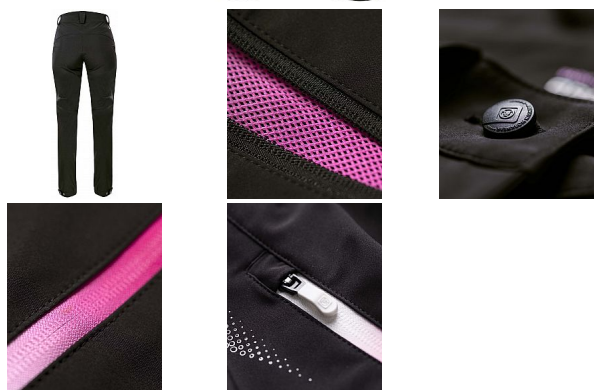

CREATRON LADY soft.kalhoty černo/růžová 44

» PRACOVNÍ ODĚVY » Dámské oděvy » Kalhoty dámské » Softshelové kalhoty dámské

Kód zboží	1127951201
Dodavatelské číslo	H6673
EAN	8592390323842
Značka	ARDON

Na skladě:	U dodavatele
Na prodejně:	1 ks
U dodavatele:	145 ks

CREATRON LADY soft.kalhoty černo/růžová 44

» PRACOVNÍ ODĚVY » Dámské oděvy » Kalhoty dámské » Softshelové kalhoty dámské

Popis

Dámské softshellové kalhoty mají přiléhavý střih SLIM FIT. Čtyřsměrně elastický odlehčený softshell ElasticTech®Flexi s membránou je vhodný i pro náročné aktivity, výborně chrání před větrem, je voděodolný, rychle schne a udržuje optimální tělesnou teplotu. Ventilační zipy se síťovinou na vnější straně stehů. Zadní díl člení sedlo, na předním dílu 2 zipové kapsy, pružný, tvarovaný obvod pasu zvyšuje komfort při nošení. Funkční tvarování nohavic, zúžený střih, spodní lem nohavic s možností nastavení obvodu pomocí druků, vnitřní háček s gumou pro upevnění nohavic k obuvi. Design dokreslují 3D reflexní potisky. materiál: 92 % polyester, 8 % elastan, TPU membrána 5000/5000, 230 g/m², ElasticTech®Flexi barva: černo-růžová velikosti: 34-52

Parametry

Značka	ARDON
Pohlaví	Unisex