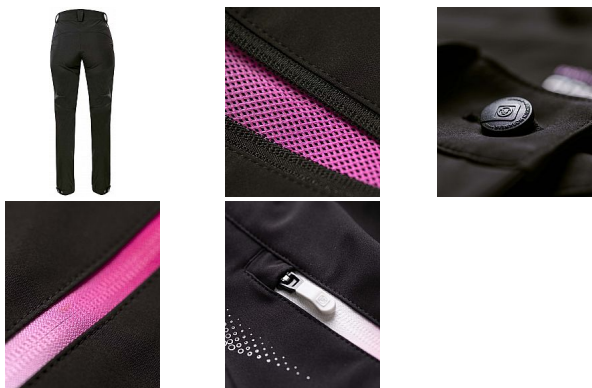

CREATRON LADY soft.kalhoty černo/růžová 46

» PRACOVNÍ ODĚVY » Dámské oděvy » Kalhoty dámské » Softshelové kalhoty dámské

Kód zboží	1127951201
Dodavatelské číslo	H6673
EAN	8592390323859
Značka	ARDON

Na skladě:
U dodavatele:

U dodavatele
131 ks