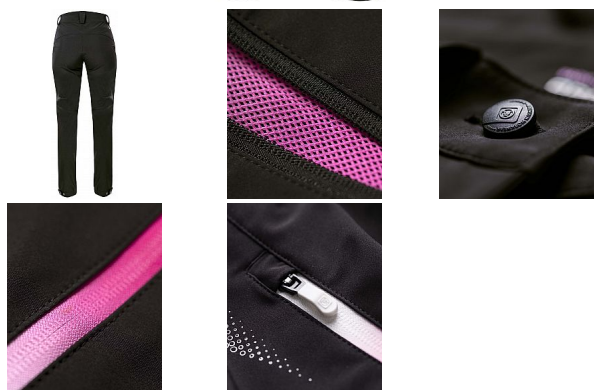

CREATRON LADY soft.kalhoty černo/růžová 48

» PRACOVNÍ ODĚVY » Kalhoty » Kalhoty softshel

Kód zboží	1127951201
Dodavatelské číslo	H6673
EAN	8592390323866
Značka	ARDON

Na skladě:
U dodavatele:

U dodavatele
89 ks

CREATRON LADY soft.kalhoty černo/růžová 48

» PRACOVNÍ ODĚVY » Kalhoty » Kalhoty softshel

Popis

Dámské softshellové kalhoty mají přiléhavý střih SLIM FIT. Čtyřsměrně elastický odlehčený softshell ElasticTech®Flexi s membránou je vhodný i pro náročné aktivity, výborně chrání před větrem, je voděodolný, rychle schne a udržuje optimální tělesnou teplotu. Ventilační zipy se síťovinou na vnější straně stehů. Zadní díl člení sedlo, na předním dílu 2 zipové kapsy, pružný, tvarovaný obvod pasu zvyšuje komfort při nošení. Funkční tvarování nohavic, zúžený střih, spodní lem nohavic s možností nastavení obvodu pomocí druků, vnitřní háček s gumou pro upevnění nohavic k obuvi. Design dokreslují 3D reflexní potisky. materiál: 92 % polyester, 8 % elastan, TPU membrána 5000/5000, 230 g/m², ElasticTech®Flexi barva: černo-růžová velikosti: 34-52

Parametry

Značka	ARDON
Pohlaví	Unisex