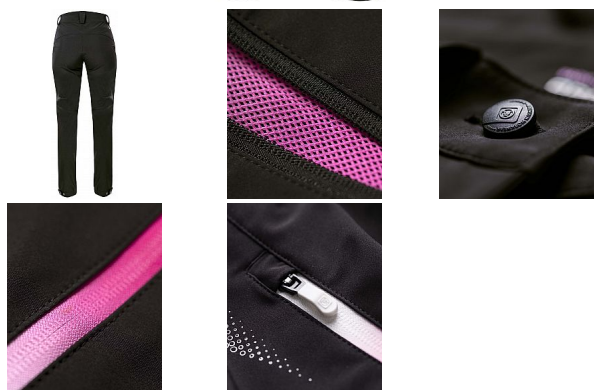

CREATRON LADY soft.kalhoty černo/růžová 48

» PRACOVNÍ ODĚVY » Kalhoty » Kalhoty softshel

Kód zboží	1127951201
Dodavatelské číslo	H6673
EAN	8592390323866
Značka	ARDON

Na skladě:
U dodavatele:

U dodavatele
89 ks