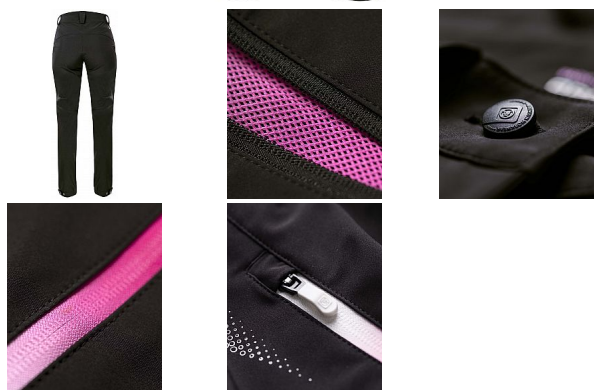

CREATRON LADY soft.kalhoty černo/růžová 50

» PRACOVNÍ ODĚVY » Dámské oděvy » Kalhoty dámské » Softshelové kalhoty dámské

Kód zboží	1127951201
Dodavatelské číslo	H6673
EAN	8592390323873
Značka	ARDON

Na skladě:
U dodavatele:

U dodavatele
65 ks

CREATRON LADY soft.kalhoty černo/růžová 50

» PRACOVNÍ ODĚVY » Dámské oděvy » Kalhoty dámské » Softshelové kalhoty dámské

Popis

Dámské softshellové kalhoty mají přiléhavý střih SLIM FIT. Čtyřsměrně elastický odlehčený softshell ElasticTech®Flexi s membránou je vhodný i pro náročné aktivity, výborně chrání před větrem, je voděodolný, rychle schne a udržuje optimální tělesnou teplotu. Ventilační zipy se síťovinou na vnější straně stehů. Zadní díl člení sedlo, na předním dílu 2 zipové kapsy, pružný, tvarovaný obvod pasu zvyšuje komfort při nošení. Funkční tvarování nohavic, zúžený střih, spodní lem nohavic s možností nastavení obvodu pomocí druků, vnitřní háček s gumou pro upevnění nohavic k obuvi. Design dokreslují 3D reflexní potisky. materiál: 92 % polyester, 8 % elastan, TPU membrána 5000/5000, 230 g/m², ElasticTech®Flexi barva: černo-růžová velikosti: 34-52

Parametry

Značka	ARDON
Pohlaví	Unisex