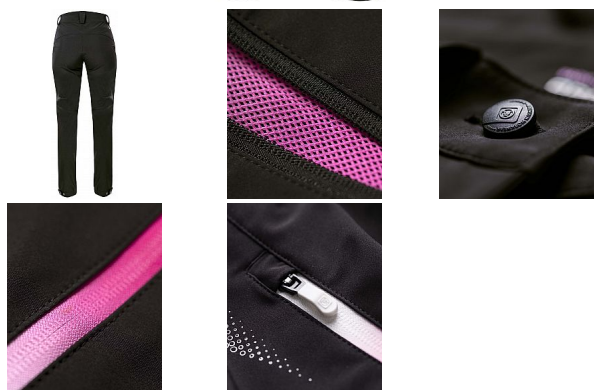

CREATRON LADY soft.kalhoty černo/růžová 50

» PRACOVNÍ ODĚVY » Dámské oděvy » Kalhoty dámské » Softshelové kalhoty dámské

Kód zboží	1127951201
Dodavatelské číslo	H6673
EAN	8592390323873
Značka	ARDON

Na skladě:
U dodavatele:

U dodavatele
65 ks

CREATRON LADY soft.kalhoty černo/růžová 50

» PRACOVNÍ ODĚVY » Dámské oděvy » Kalhoty dámské » Softshelové kalhoty dámské

Popis

Dámské softshellové kalhoty mají přiléhavý střih SLIM FIT. Čtyřsměrně elastický odlehčený softshell ElasticTech®Flexi s membránou je vhodný i pro náročné aktivity, výborně chrání před větrem, je voděodolný, rychle schne a udržuje optimální tělesnou teplotu. Ventilační zipy se síťovinou na vnější straně stehů. Zadní díl člení sedlo, na předním dílu 2 zipové kapsy, pružný, tvarovaný obvod pasu zvyšuje komfort při nošení. Funkční tvarování nohavic, zúžený střih, spodní lem nohavic s možností nastavení obvodu pomocí druků, vnitřní háček s gumou pro upevnění nohavic k obuvi. Design dokresluje 3D reflexní potisky. materiál: 92 % polyester, 8 % elastan, TPU membrána 5000/5000, 230 g/m², ElasticTech®Flexi barva: černo-růžová velikosti: 34-52

Parametry

Značka	ARDON
Pohlaví	Unisex