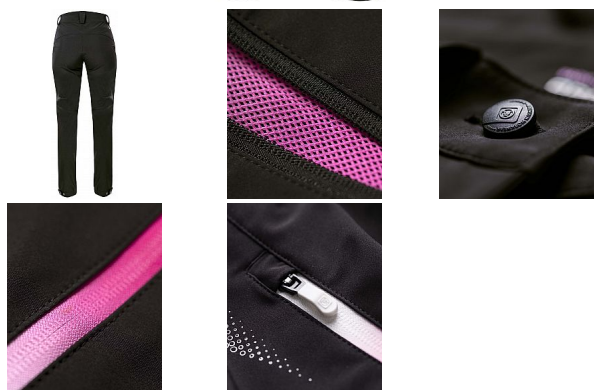

CREATRON LADY soft.kalhoty černo/růžová 52

» PRACOVNÍ ODĚVY » Dámské oděvy » Kalhoty dámské » Softshelové kalhoty dámské

Kód zboží	1127951201
Dodavatelské číslo	H6673
EAN	8592390323880
Značka	ARDON

Na skladě:
U dodavatele:

U dodavatele
59 ks

CREATRON LADY soft.kalhoty černo/růžová 52

» PRACOVNÍ ODĚVY » Dámské oděvy » Kalhoty dámské » Softshelové kalhoty dámské

Popis

Dámské softshellové kalhoty mají přiléhavý střih SLIM FIT. Čtyřsměrně elastický odlehčený softshell ElasticTech®Flexi s membránou je vhodný i pro náročné aktivity, výborně chrání před větrem, je voděodolný, rychle schne a udržuje optimální tělesnou teplotu. Ventilační zipy se síťovinou na vnější straně stehů. Zadní díl člení sedlo, na předním dílu 2 zipové kapsy, pružný, tvarovaný obvod pasu zvyšuje komfort při nošení. Funkční tvarování nohavic, zúžený střih, spodní lem nohavic s možností nastavení obvodu pomocí druků, vnitřní háček s gumou pro upevnění nohavic k obuvi. Design dokreslují 3D reflexní potisky. materiál: 92 % polyester, 8 % elastan, TPU membrána 5000/5000, 230 g/m², ElasticTech®Flexi barva: černo-růžová velikosti: 34-52

Parametry

Značka	ARDON
Pohlaví	Unisex